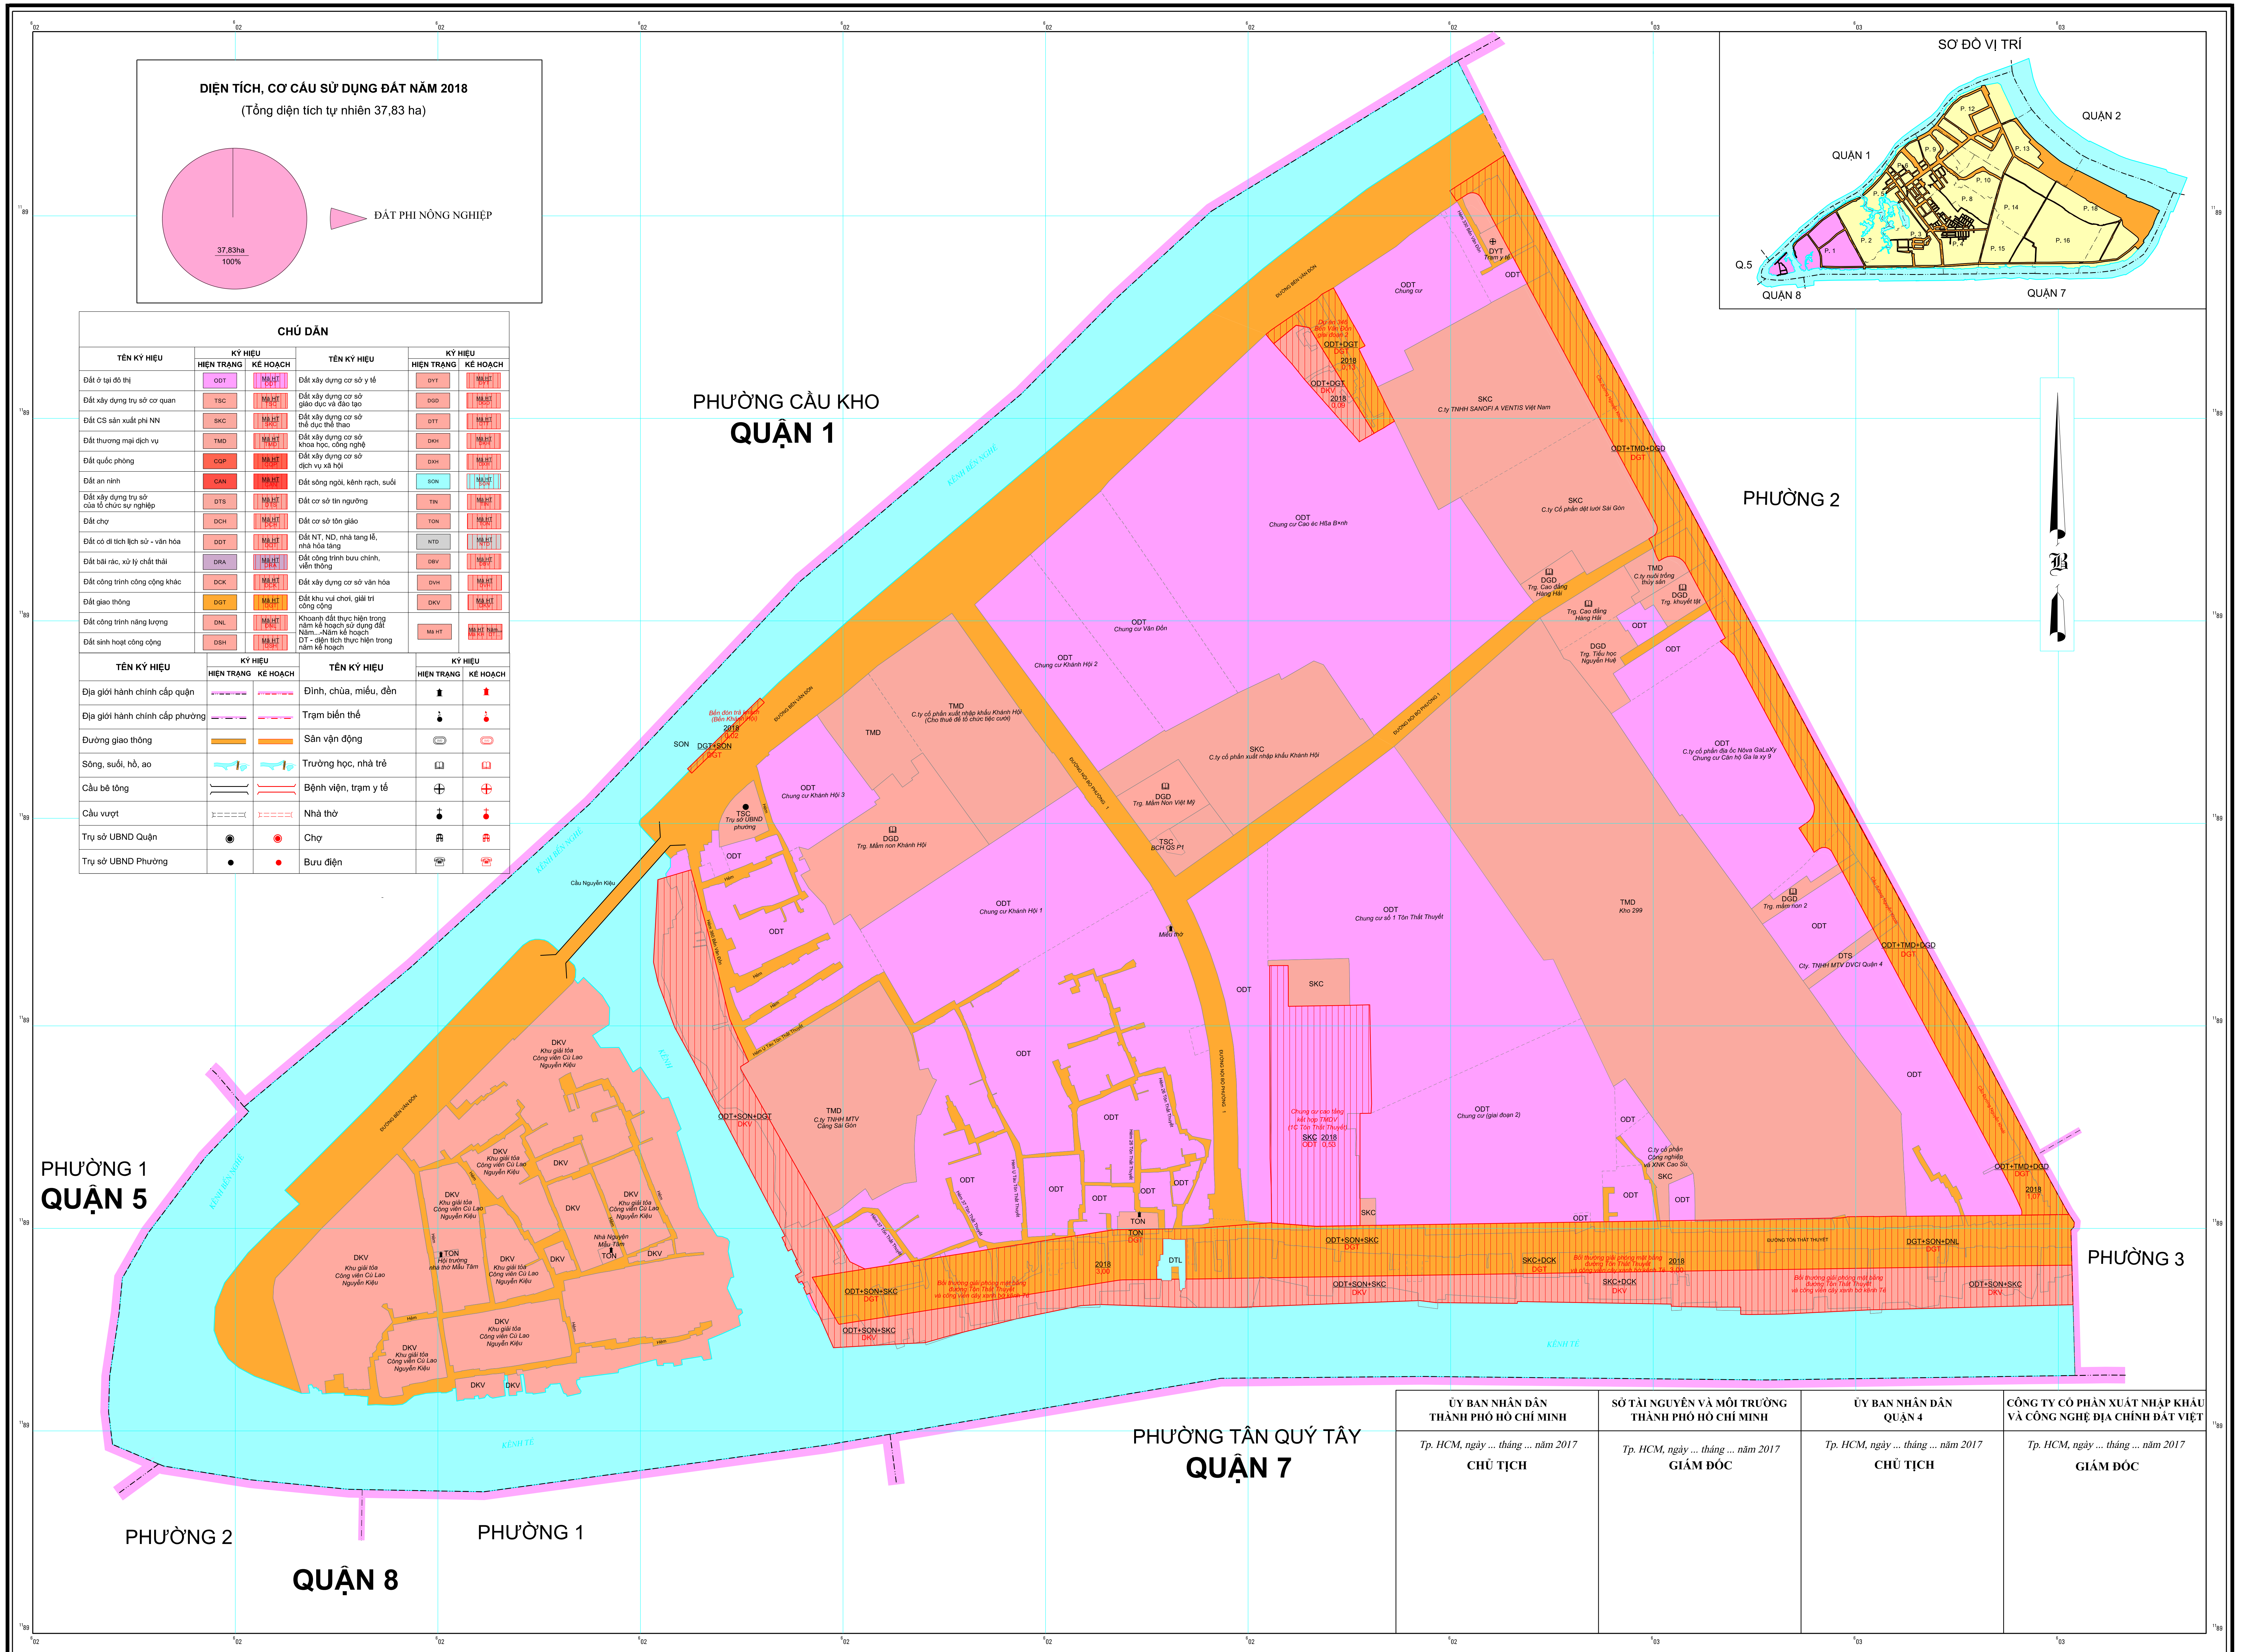

BẢN ĐỒ VỊ TRÍ CÁC DỰ ÁN TRONG KẾ HOẠCH SỬ DỤNG ĐẤT NĂM 2018

PHƯỜNG 1

QUẬN 4

THÀNH PHỐ HỒ CHÍ MINH

CHỮ ĐÁN			
TÊN KÝ HIỆU	KÝ HIỆU	TÊN KÝ HIỆU	KÝ HIỆU
HIỆN TRẠNG	KẾ HOẠCH	HIỆN TRẠNG	KẾ HOẠCH
Đất ở tại đô thị	ODT	Đất xây dựng cơ sở y tế	DYT
Đất xây dựng trụ sở cơ quan	TSC	Đất xây dựng cơ sở giáo dục và đào tạo	ODD
Đất CS sản xuất phi NN	SKC	Đất xây dựng cơ sở thể dục thể thao	ODT
Đất thương mại dịch vụ	TMD	Đất xây dựng cơ sở khoa học, công nghệ	ODK
Đất quốc phòng	ODP	Đất xây dựng cơ sở dịch vụ xã hội	ODK
Đất an ninh	ODN	Đất sống nghỉ, nghỉ ngơi, suối	SON
Đất xây dựng trụ sở của tổ chức sự nghiệp	DTS	Đất cơ sở tín ngưỡng	TEN
Đất chôn	DCH	Đất cơ sở tôn giáo	TGN
Đất cơ sở lịch sử - văn hóa	ODT	Đất NT, ND, nhà tang lễ, nhà hỏa táng	NTO
Đất bãi rác, xử lý chất thải	DRA	Đất công trình bưu chính, viễn thông	ODV
Đất công trình công cộng khác	ODK	Đất xây dựng cơ sở văn hóa	ODV
Đất giao thông	ODT	Đất khu vui chơi, giải trí công cộng	ODK
Đất công trình năng lượng	DNL	Khánh lễ thực hiện trong năm kế hoạch sử dụng đất Năm... Năm kế hoạch đất DT - diện tích thực hiện trong năm kế hoạch	ODK
Đất sinh hoạt công cộng	ODK		

NGUỒN TÀI LIỆU
 - Bản đồ quy hoạch sử dụng đất năm 2014 Quận 4
 - Bản đồ hiện trạng sử dụng đất năm 2014 phường 15, hệ tọa độ VN 2000, kinh tuyến trục 105°45', múi chiếu 3'

TỶ LỆ 1 : 1000

ĐƠN VỊ XÂY DỰNG
 - Công ty cổ phần XNK và Công nghệ Địa chính Đất Việt
 - UBND phường 1 - Quận 4 phối hợp thực hiện