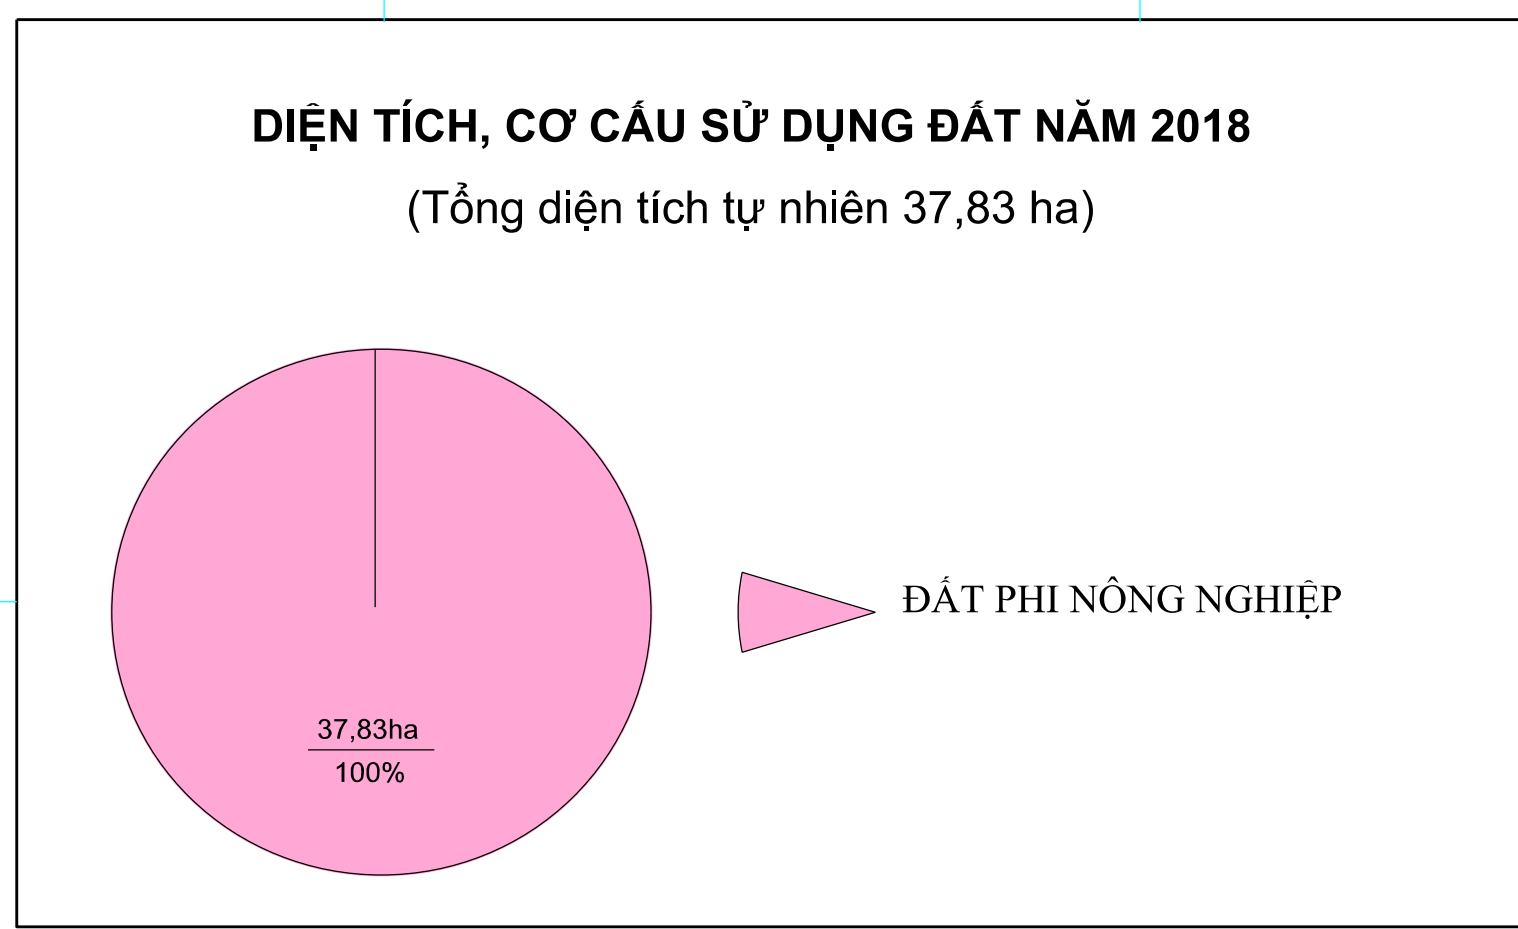

BẢN ĐỒ VỊ TRÍ CÁC DỰ ÁN TRONG KẾ HOẠCH SỬ DỤNG ĐẤT NĂM 2018

PHƯỜNG 1

QUẬN 4

THÀNH PHỐ HỒ CHÍ MINH

CHỮ ĐÁN			
TÊN KÝ HIỆU	KÝ HIỆU	TÊN KÝ HIỆU	KÝ HIỆU
HIỆN TRẠNG	KẾ HOẠCH	HIỆN TRẠNG	KẾ HOẠCH
Đất ở tại đô thị	ODT	Đất xây dựng cơ sở y tế	DYT
Đất xây dựng trụ sở cơ quan	TSC	Đất xây dựng cơ sở giáo dục và đào tạo	ODD
Đất CS sản xuất phi NN	SKC	Đất xây dựng cơ sở thể dục thể thao	ODT
Đất thương mại dịch vụ	TMD	Đất xây dựng cơ sở khoa học, công nghệ	ODK
Đất quốc phòng	ODP	Đất xây dựng cơ sở dịch vụ xã hội	ODK
Đất an ninh	ODN	Đất sống nghỉ, nghỉ ngơi, suối	SON
Đất xây dựng trụ sở của tổ chức sự nghiệp	DTS	Đất cơ sở tín ngưỡng	TEN
Đất chôn	DCH	Đất cơ sở tôn giáo	TGN
Đất cơ sở lịch sử - văn hóa	ODT	Đất NT, ND, nhà tang lễ, nhà hỏa táng	NTO
Đất bãi rác, xử lý chất thải	DRA	Đất công trình bưu chính, viễn thông	ODV
Đất công trình công cộng khác	ODK	Đất xây dựng cơ sở văn hóa	ODV
Đất giao thông	ODT	Đất khu vui chơi, giải trí công cộng	ODK
Đất công trình năng lượng	DNL	Khánh lễ thực hiện trong năm kế hoạch sử dụng đất Năm... Năm kế hoạch đất DT - diện tích thực hiện trong năm kế hoạch	ODK
Đất sinh hoạt công cộng	ODK		

NGUỒN TÀI LIỆU
 - Bản đồ quy hoạch sử dụng đất năm 2014 Quận 4
 - Bản đồ hiện trạng sử dụng đất năm 2014 phường 15, hệ tọa độ VN 2000, kinh tuyến trục 105°45', múi chiếu 3'

TỶ LỆ 1 : 1000

ĐƠN VỊ XÂY DỰNG
 - Công ty cổ phần XNK và Công nghệ Địa chính Đất Việt
 - UBND phường 1 - Quận 4 phối hợp thực hiện