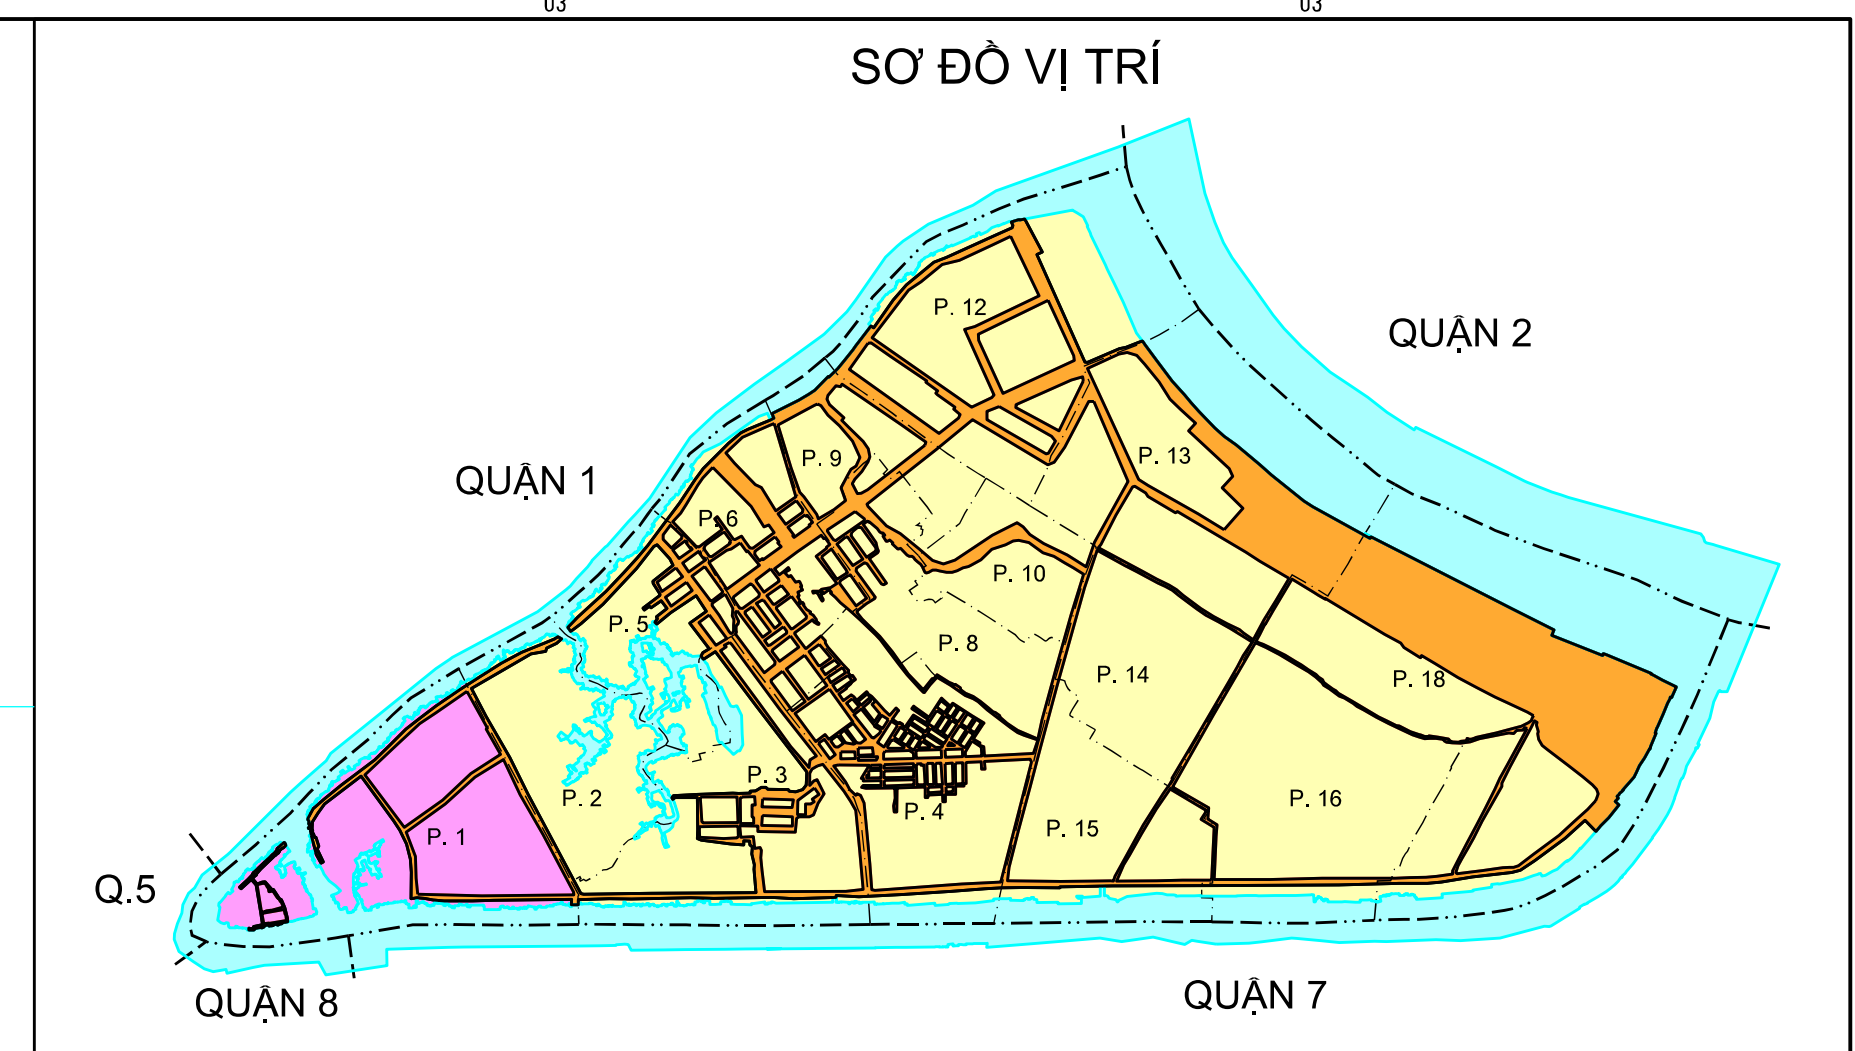

BẢN ĐỒ VỊ TRÍ CÁC DỰ ÁN TRONG KẾ HOẠCH SỬ DỤNG ĐẤT NĂM 2018

PHƯỜNG 1

QUẬN 4

THÀNH PHỐ HỒ CHÍ MINH

CHỮ ĐÁN			
TÊN KÝ HIỆU	KÝ HIỆU	TÊN KÝ HIỆU	KÝ HIỆU
HIỆN TRẠNG	KẾ HOẠCH	HIỆN TRẠNG	KẾ HOẠCH
Đất ở tại đô thị	ODT	Đất xây dựng cơ sở y tế	DYT
Đất xây dựng trụ sở cơ quan	TSC	Đất xây dựng cơ sở giáo dục và đào tạo	ODD
Đất CS sản xuất phi NN	SKC	Đất xây dựng cơ sở thể dục thể thao	ODT
Đất thương mại dịch vụ	TMD	Đất xây dựng cơ sở khoa học, công nghệ	ODK
Đất quốc phòng	ODP	Đất xây dựng cơ sở dịch vụ xã hội	ODK
Đất an ninh	ODN	Đất sống nghỉ, nghỉ ngơi, suối	SON
Đất xây dựng trụ sở của tổ chức sự nghiệp	DTS	Đất cơ sở tín ngưỡng	TEN
Đất chôn	DCH	Đất cơ sở tôn giáo	TGN
Đất cơ sở lịch sử - văn hóa	ODT	Đất NT, ND, nhà tang lễ, nhà hỏa táng	NTO
Đất bãi rác, xử lý chất thải	DRA	Đất công trình bưu chính, viễn thông	ODV
Đất công trình công cộng khác	ODK	Đất xây dựng cơ sở văn hóa	ODV
Đất giao thông	ODT	Đất khu vui chơi, giải trí công cộng	ODK
Đất công trình năng lượng	DNL	Khánh lễ thực hiện trong năm kế hoạch sử dụng đất Năm... Năm kế hoạch đất DT - diện tích thực hiện trong năm kế hoạch	ODK
Đất sinh hoạt công cộng	ODK		

NGUỒN TÀI LIỆU
 - Bản đồ quy hoạch sử dụng đất năm 2014 Quận 4
 - Bản đồ hiện trạng sử dụng đất năm 2014 phường 15, hệ tọa độ VN 2000, kinh tuyến trục 105°45', múi chiếu 3'

TỶ LỆ 1 : 1000

ĐƠN VỊ XÂY DỰNG
 - Công ty cổ phần XNK và Công nghệ Địa chính Đất Việt
 - UBND phường 1 - Quận 4 phối hợp thực hiện