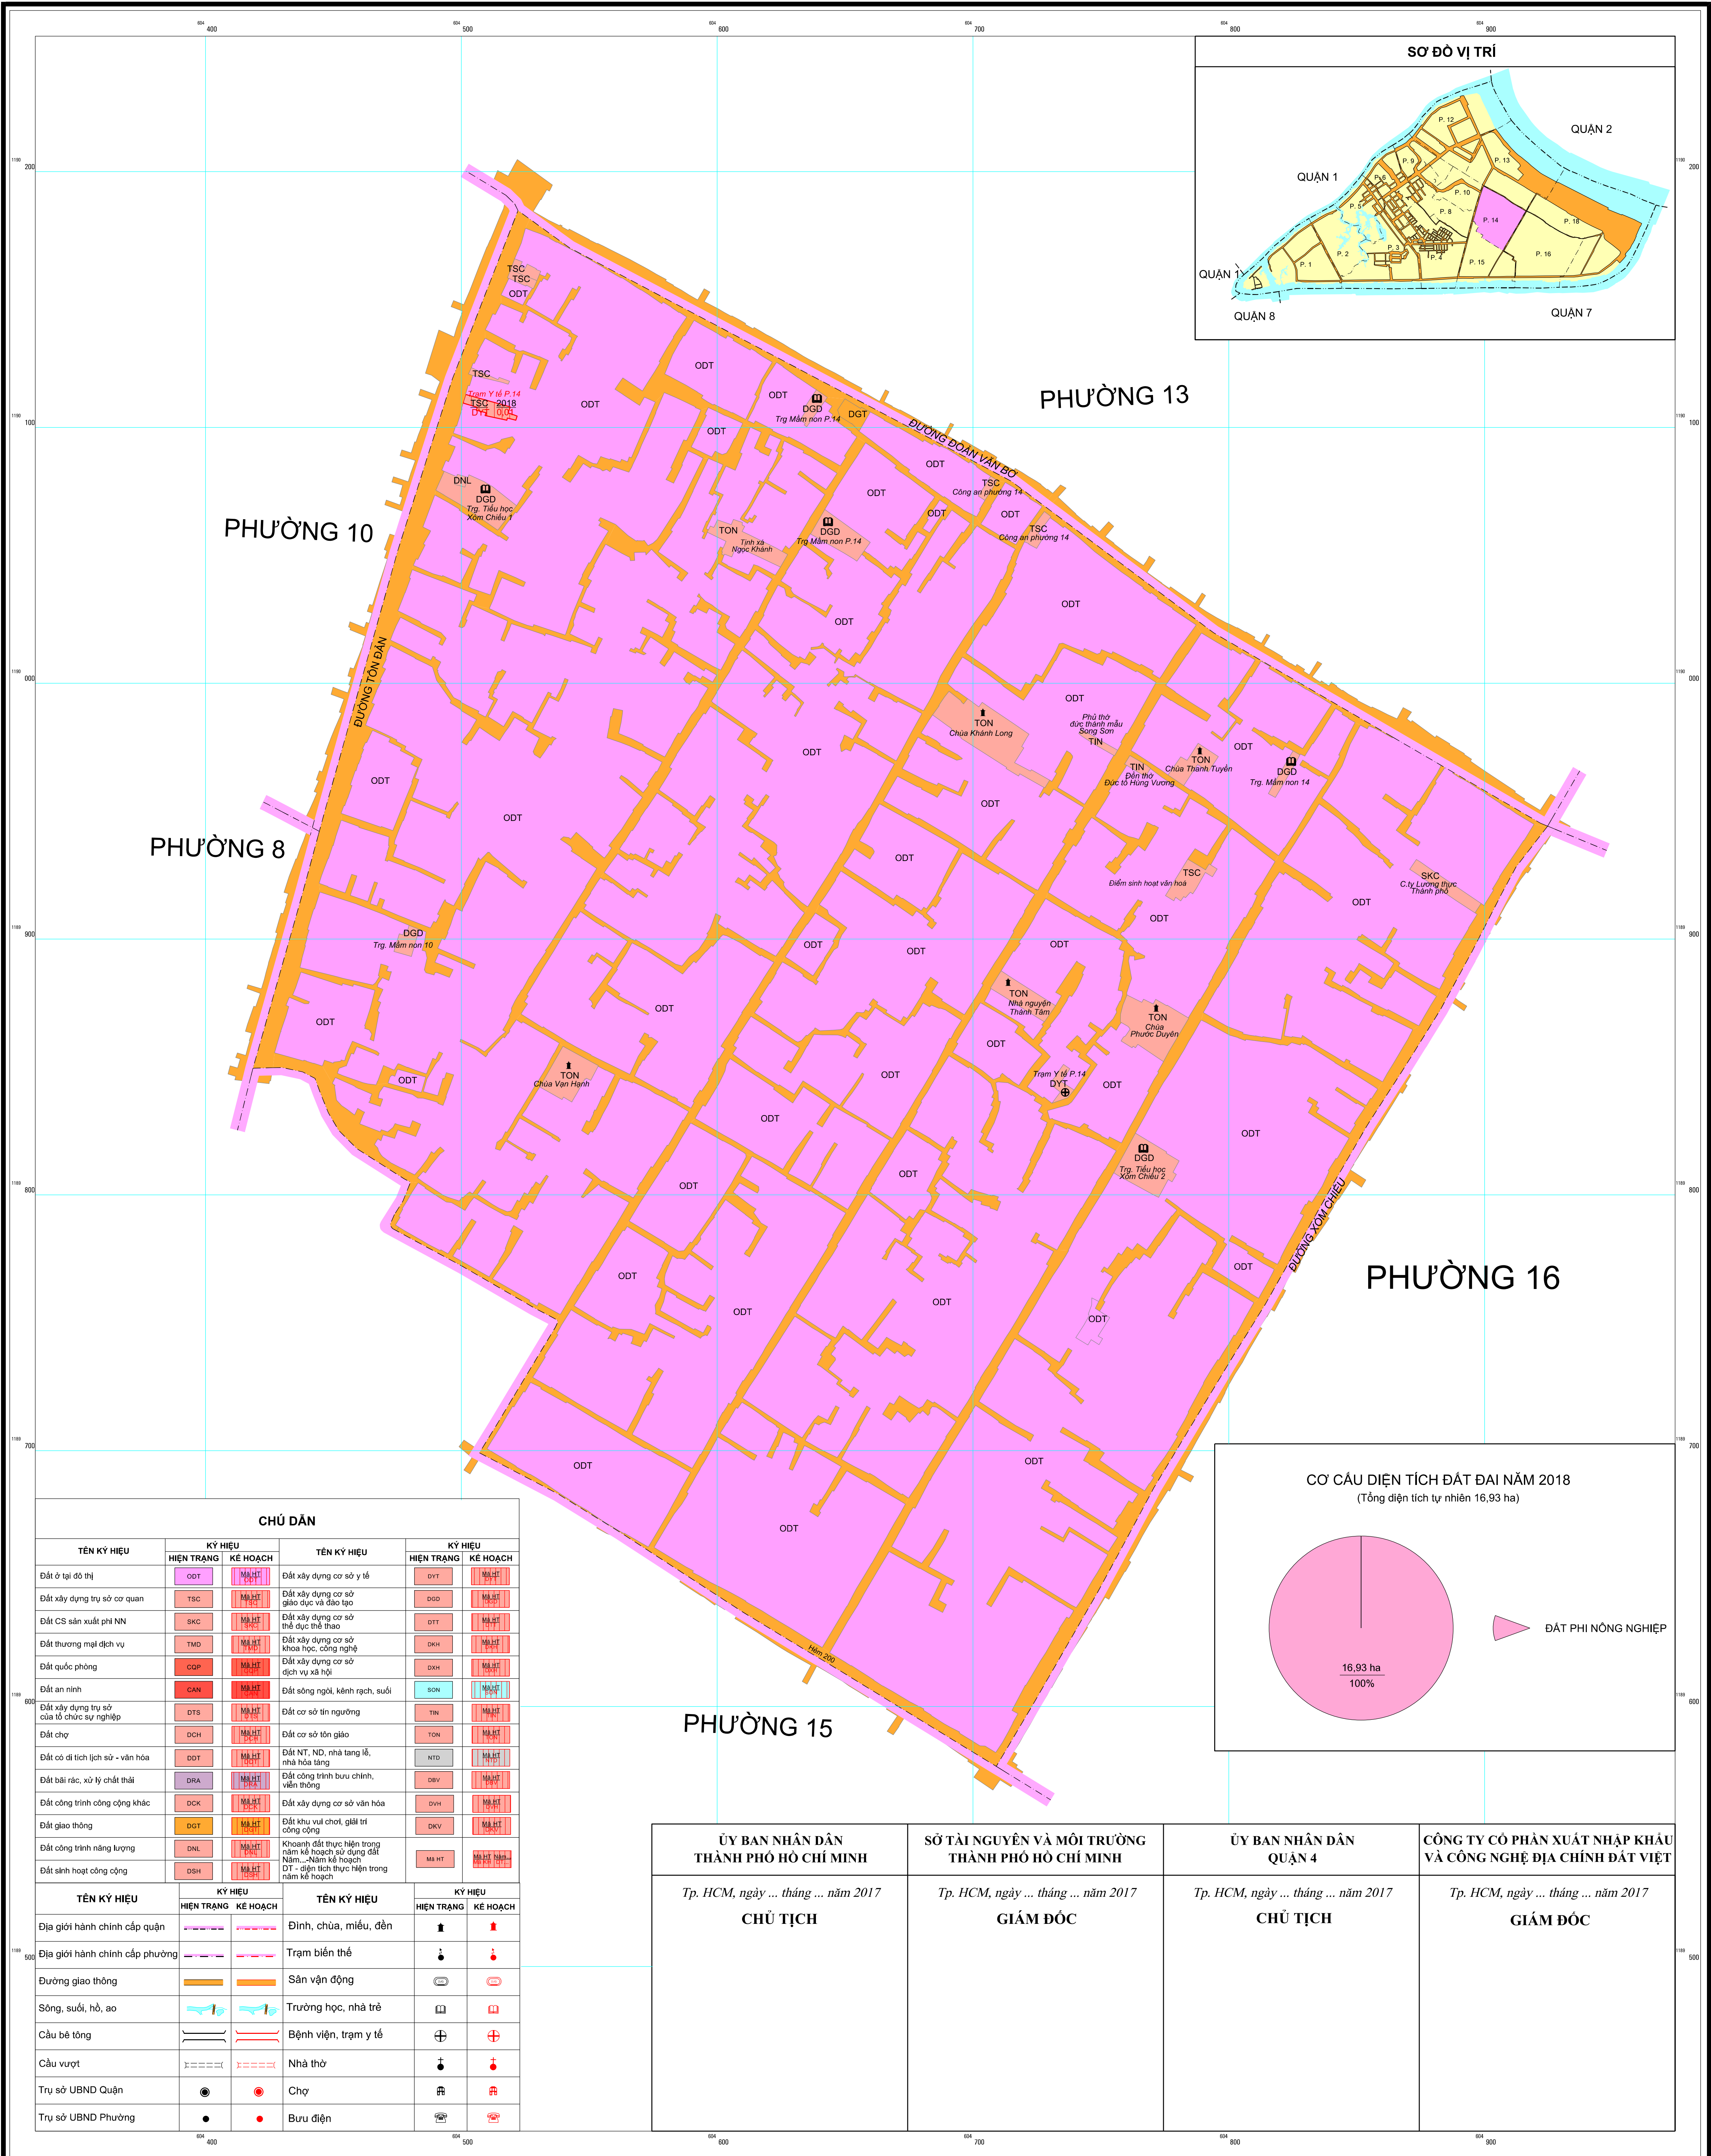

BẢN ĐỒ VỊ TRÍ CÁC DỰ ÁN TRONG KHSDD NĂM 2018

PHƯỜNG 14

QUẬN 4

TP. HỒ CHÍ MINH

CHÚ DẪN					
TÊN KÝ HIỆU	KÝ HIỆU	TÊN KÝ HIỆU	KÝ HIỆU		
	HIỆN TRẠNG	KẾ HOẠCH			
Đất ở tại đô thị	ODT	MĐHT	Đất xây dựng cơ sở y tế	DYT	MĐHT
Đất xây dựng trụ sở cơ quan	TSC	MĐHT	Đất xây dựng cơ sở giáo dục và đào tạo	DGD	MĐHT
Đất CS sản xuất phi NN	SKC	MĐHT	Đất xây dựng cơ sở thể dục thể thao	DTT	MĐHT
Đất thương mại dịch vụ	TMD	MĐHT	Đất xây dựng cơ sở khoa học, công nghệ	DKH	MĐHT
Đất quốc phòng	CQP	MĐHT	Đất xây dựng cơ sở dịch vụ xã hội	DXH	MĐHT
Đất an ninh	DAN	MĐHT	Đất sông ngòi, kênh rạch, suối	SKN	MĐHT
Đất xây dựng trụ sở của tổ chức sự nghiệp	DTS	MĐHT	Đất cơ sở tín ngưỡng	TNG	MĐHT
Đất chợ	DCH	MĐHT	Đất cơ sở tôn giáo	TNG	MĐHT
Đất cơ sở tích lịch sử - văn hóa	DDT	MĐHT	Đất NT, ND, nhà tang lễ, nhà hỏa táng	NTD	MĐHT
Đất bãi rác, xử lý chất thải	DRA	MĐHT	Đất công trình bưu chính, viễn thông	DBV	MĐHT
Đất công trình công cộng khác	DCK	MĐHT	Đất xây dựng cơ sở văn hóa	DVH	MĐHT
Đất giao thông	DGT	MĐHT	Đất khu vui chơi, giải trí công cộng	DKV	MĐHT
Đất công trình năng lượng	DNL	MĐHT	Khánh đất thực hiện trong năm kế hoạch sử dụng đất Năm... Năm kế hoạch DT - điện tích thực hiện trong năm kế hoạch	MĐHT	MĐHT
Đất sinh hoạt công cộng	DSH	MĐHT			
TÊN KÝ HIỆU	KÝ HIỆU	TÊN KÝ HIỆU	KÝ HIỆU		
	HIỆN TRẠNG	KẾ HOẠCH			
Địa giới hành chính cấp quận	—	—	Đình, chùa, miếu, đền	Đ	Đ
Địa giới hành chính cấp phường	—	—	Trạm biến thế	⚡	⚡
Đường giao thông	—	—	Sân vận động	⚽	⚽
Sông, suối, hồ, ao	—	—	Trường học, nhà trẻ	🎒	🎒
Cầu bê tông	—	—	Bệnh viện, trạm y tế	🏥	🏥
Cầu vượt	—	—	Nhà thờ	⛪	⛪
Trụ sở UBND Quận	●	●	Chợ	🏪	🏪
Trụ sở UBND Phường	●	●	Bưu điện	📮	📮

NGUỒN TÀI LIỆU:
 - Bản đồ QHSDD đến năm 2020 Quận 4
 - Bản đồ HTSDD năm 2014, hệ tọa độ VN2000, Kinh tuyến trung ương 105°45', múi chiều 3°

TỶ LỆ 1:1000

ĐƠN VỊ XÂY DỰNG
 - Công ty Cổ phần XNK và Công nghệ địa chính Đất Việt
 - UBND phường 14 quận 4 phối hợp thực hiện