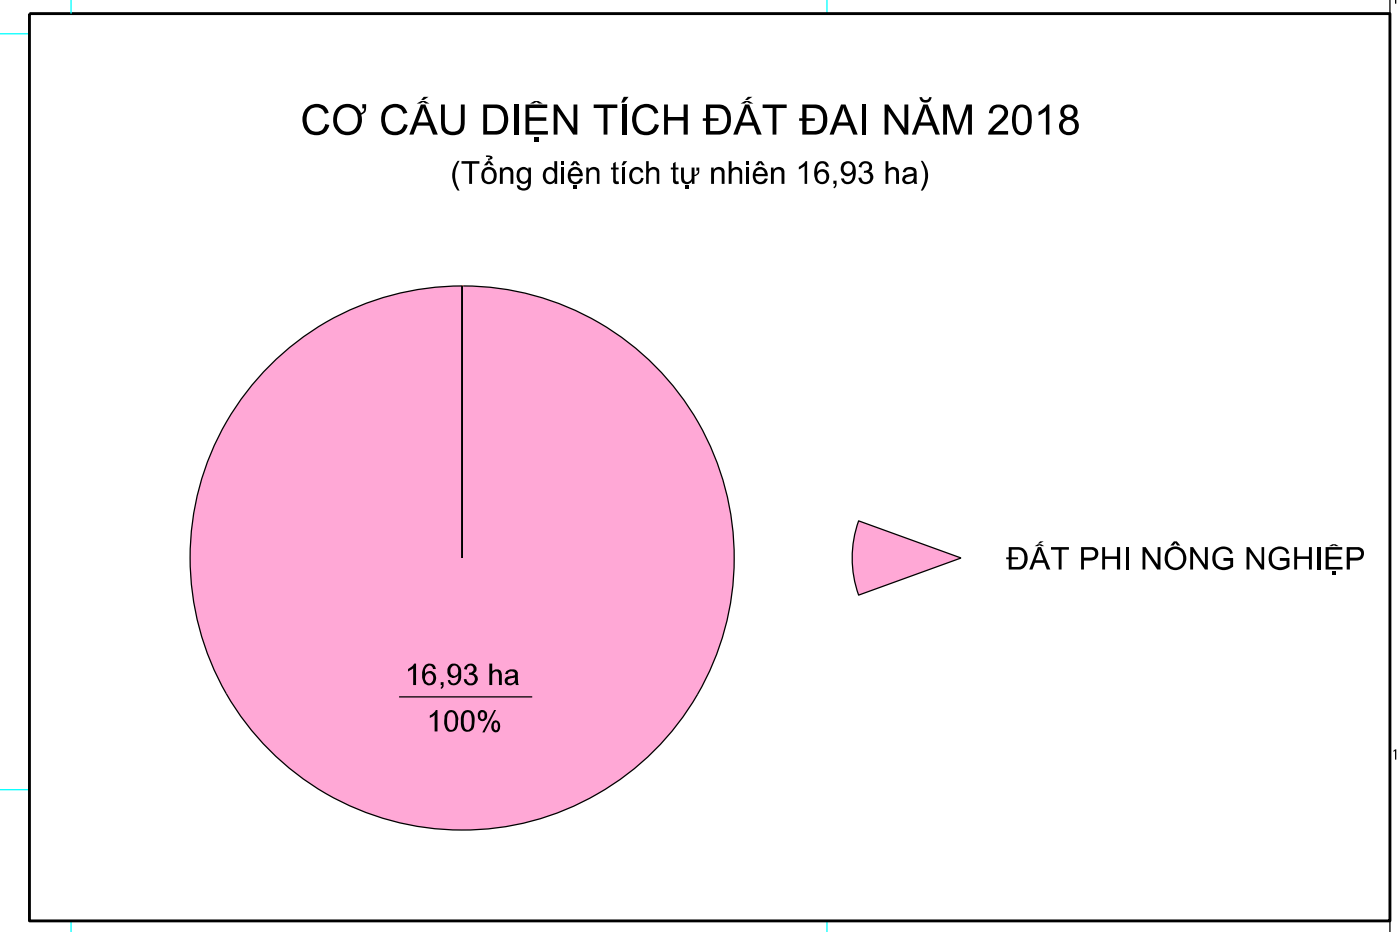

BẢN ĐỒ VỊ TRÍ CÁC DỰ ÁN TRONG KHSDD NĂM 2018

PHƯỜNG 14

QUẬN 4

TP. HỒ CHÍ MINH

CHÚ DẪN					
TÊN KÝ HIỆU	KÝ HIỆU	TÊN KÝ HIỆU	KÝ HIỆU		
	HIỆN TRẠNG	KẾ HOẠCH			
Đất ở tại đô thị	ODT	MĐHT	Đất xây dựng cơ sở y tế	DYT	MĐHT
Đất xây dựng trụ sở cơ quan	TSC	MĐHT	Đất xây dựng cơ sở giáo dục và đào tạo	DGD	MĐHT
Đất CS sản xuất phi NN	SKC	MĐHT	Đất xây dựng cơ sở thể dục thể thao	DTT	MĐHT
Đất thương mại dịch vụ	TMD	MĐHT	Đất xây dựng cơ sở khoa học, công nghệ	DKH	MĐHT
Đất quốc phòng	CQP	MĐHT	Đất xây dựng cơ sở dịch vụ xã hội	DXH	MĐHT
Đất an ninh	DAN	MĐHT	Đất sông ngòi, kênh rạch, suối	SKN	MĐHT
Đất xây dựng trụ sở của tổ chức sự nghiệp	DTS	MĐHT	Đất cơ sở tín ngưỡng	TNG	MĐHT
Đất chợ	DCH	MĐHT	Đất cơ sở tôn giáo	TNG	MĐHT
Đất cơ sở tích lịch sử - văn hóa	DDT	MĐHT	Đất NT, ND, nhà tang lễ, nhà hỏa táng	NTD	MĐHT
Đất bãi rác, xử lý chất thải	DRA	MĐHT	Đất công trình bưu chính, viễn thông	DBV	MĐHT
Đất công trình công cộng khác	DCK	MĐHT	Đất xây dựng cơ sở văn hóa	DVH	MĐHT
Đất giao thông	DGT	MĐHT	Đất khu vui chơi, giải trí công cộng	DKV	MĐHT
Đất công trình năng lượng	DNL	MĐHT	Khánh đất thực hiện trong năm kế hoạch sử dụng đất Năm... Năm kế hoạch DT - điện tích thực hiện trong năm kế hoạch	MĐHT	MĐHT
Đất sinh hoạt công cộng	DSH	MĐHT			
TÊN KÝ HIỆU	KÝ HIỆU	TÊN KÝ HIỆU	KÝ HIỆU		
	HIỆN TRẠNG	KẾ HOẠCH			
Địa giới hành chính cấp quận	—	—	Đình, chùa, miếu, đền	Đ	Đ
Địa giới hành chính cấp phường	—	—	Trạm biến thế	⚡	⚡
Đường giao thông	—	—	Sân vận động	⚽	⚽
Sông, suối, hồ, ao	—	—	Trường học, nhà trẻ	🎒	🎒
Cầu bê tông	—	—	Bệnh viện, trạm y tế	🏥	🏥
Cầu vượt	—	—	Nhà thờ	⛪	⛪
Trụ sở UBND Quận	●	●	Chợ	🏪	🏪
Trụ sở UBND Phường	●	●	Bưu điện	📮	📮

NGUỒN TÀI LIỆU:
 - Bản đồ QHSDD đến năm 2020 Quận 4
 - Bản đồ HTSDD năm 2014, hệ tọa độ VN2000, Kinh tuyến trung ương 105°45', múi chiều 3°

TỶ LỆ 1:1000

ĐƠN VỊ XÂY DỰNG
 - Công ty Cổ phần XNK và Công nghệ địa chính Đất Việt
 - UBND phường 14 quận 4 phối hợp thực hiện