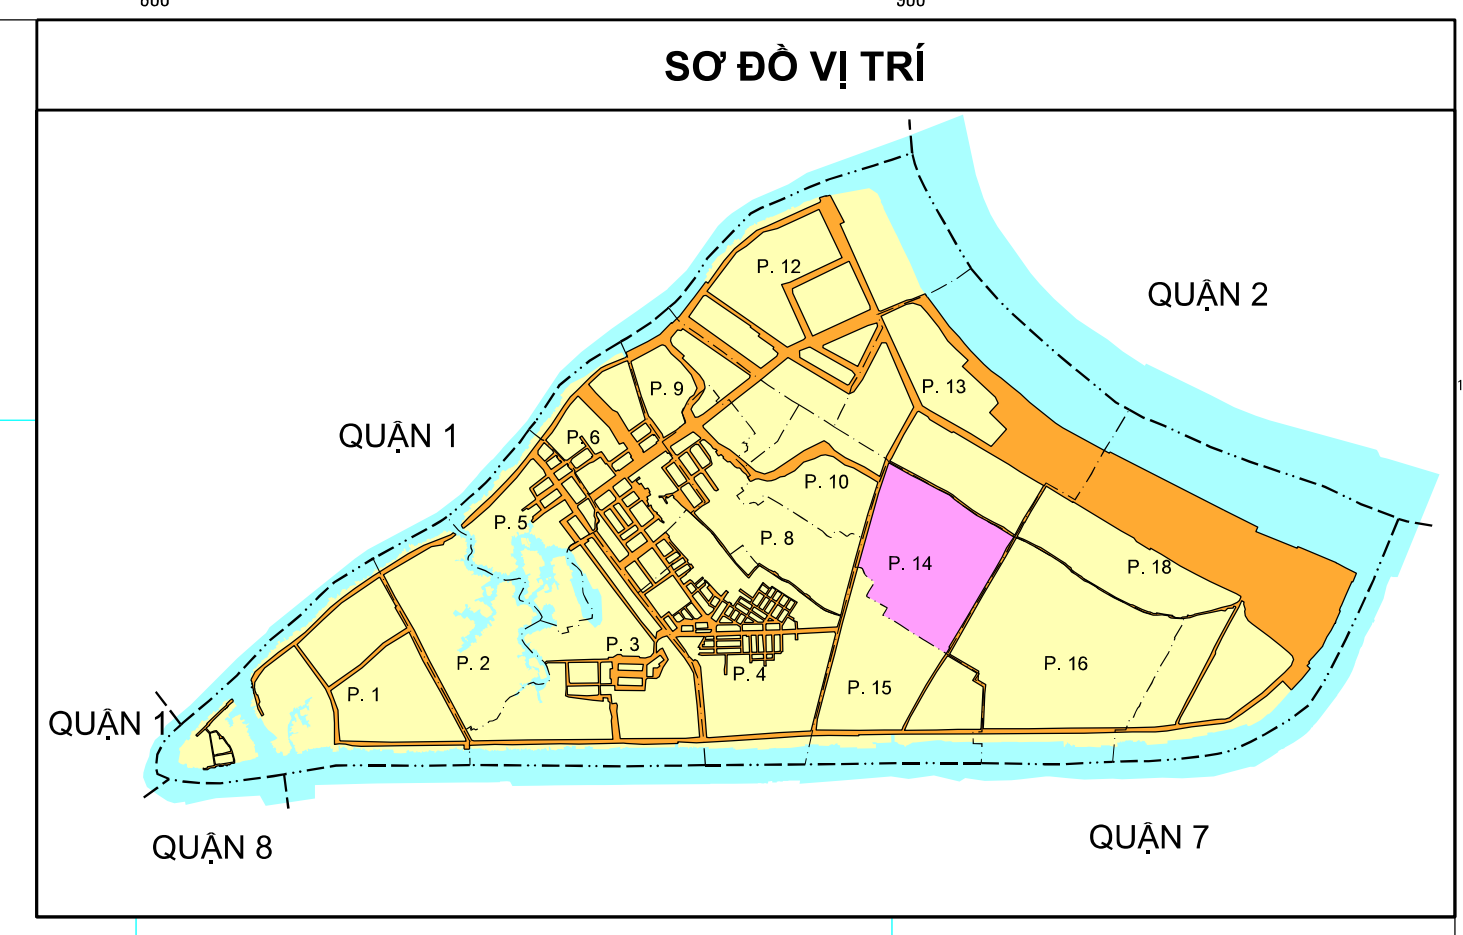

BẢN ĐỒ VỊ TRÍ CÁC DỰ ÁN TRONG KHSDD NĂM 2018

PHƯỜNG 14

QUẬN 4

TP. HỒ CHÍ MINH

CHÚ DẪN					
TÊN KÝ HIỆU	KÝ HIỆU	TÊN KÝ HIỆU	KÝ HIỆU		
	HIỆN TRẠNG	KẾ HOẠCH			
Đất ở tại đô thị	ODT	MĐHT	Đất xây dựng cơ sở y tế	DYT	MĐHT
Đất xây dựng trụ sở cơ quan	TSC	MĐHT	Đất xây dựng cơ sở giáo dục và đào tạo	DGD	MĐHT
Đất CS sản xuất phi NN	SKC	MĐHT	Đất xây dựng cơ sở thể dục thể thao	DTT	MĐHT
Đất thương mại dịch vụ	TMD	MĐHT	Đất xây dựng cơ sở khoa học, công nghệ	DKH	MĐHT
Đất quốc phòng	CQP	MĐHT	Đất xây dựng cơ sở dịch vụ xã hội	DXH	MĐHT
Đất an ninh	DAN	MĐHT	Đất sông ngòi, kênh rạch, suối	SKN	MĐHT
Đất xây dựng trụ sở của tổ chức sự nghiệp	DTS	MĐHT	Đất cơ sở tín ngưỡng	TNG	MĐHT
Đất chợ	DCH	MĐHT	Đất cơ sở tôn giáo	TNG	MĐHT
Đất cơ sở tích lịch sử - văn hóa	DDT	MĐHT	Đất NT, ND, nhà tang lễ, nhà hỏa táng	NTD	MĐHT
Đất bãi rác, xử lý chất thải	DRA	MĐHT	Đất công trình bưu chính, viễn thông	DBV	MĐHT
Đất công trình công cộng khác	DCK	MĐHT	Đất xây dựng cơ sở văn hóa	DVH	MĐHT
Đất giao thông	DGT	MĐHT	Đất khu vui chơi, giải trí công cộng	DKV	MĐHT
Đất công trình năng lượng	DNL	MĐHT	Khánh đất thực hiện trong năm kế hoạch sử dụng đất Năm... Năm kế hoạch DT - điện tích thực hiện trong năm kế hoạch	MĐHT	MĐHT
Đất sinh hoạt công cộng	DSH	MĐHT			
TÊN KÝ HIỆU	KÝ HIỆU	TÊN KÝ HIỆU	KÝ HIỆU		
	HIỆN TRẠNG	KẾ HOẠCH			
Địa giới hành chính cấp quận	—	—	Đình, chùa, miếu, đền	Đ	Đ
Địa giới hành chính cấp phường	—	—	Trạm biến thế	⚡	⚡
Đường giao thông	—	—	Sân vận động	⚽	⚽
Sông, suối, hồ, ao	—	—	Trường học, nhà trẻ	🎒	🎒
Cầu bê tông	—	—	Bệnh viện, trạm y tế	🏥	🏥
Cầu vượt	—	—	Nhà thờ	⛪	⛪
Trụ sở UBND Quận	●	●	Chợ	🏪	🏪
Trụ sở UBND Phường	●	●	Bưu điện	📮	📮

NGUỒN TÀI LIỆU:
 - Bản đồ QHSDD đến năm 2020 Quận 4
 - Bản đồ HTSDD năm 2014, hệ tọa độ VN2000, Kinh tuyến trung ương 105°45', múi chiều 3°

TỶ LỆ 1:1000

ĐƠN VỊ XÂY DỰNG
 - Công ty Cổ phần XNK và Công nghệ địa chính Đất Việt
 - UBND phường 14 quận 4 phối hợp thực hiện