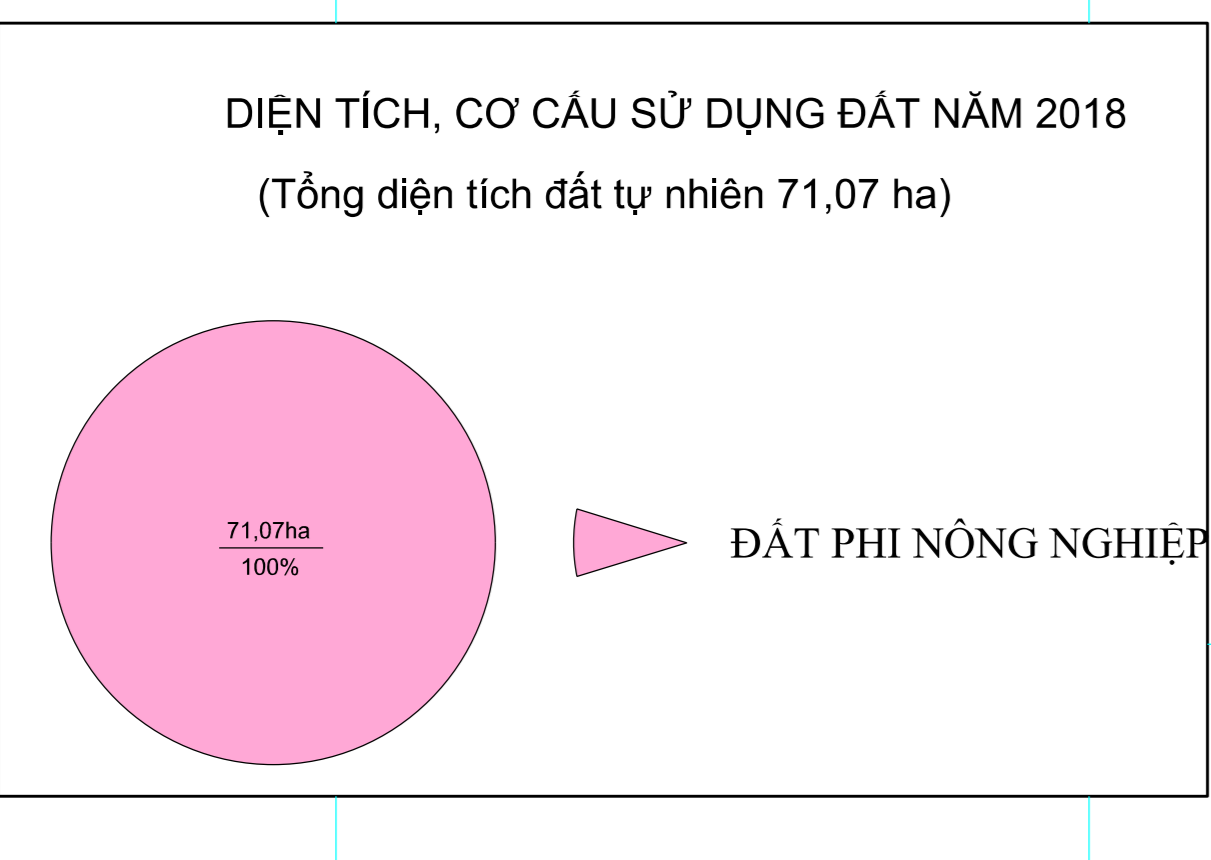

CHÚ DẪN			
TÊN KÝ HIỆU	KÝ HIỆU	TÊN KÝ HIỆU	KÝ HIỆU
HIỆN TRẠNG	KẾ HOẠCH	HIỆN TRẠNG	KẾ HOẠCH
Đất ở tại đô thị	OOT	Đất xây dựng cơ sở y tế	DYT
Đất xây dựng trụ sở cơ quan	TSC	Đất xây dựng cơ sở giáo dục và đào tạo	DGD
Đất sản xuất phi NN	SXC	Đất xây dựng cơ sở thể dục thể thao	DTT
Đất thương mại dịch vụ	TMD	Đất xây dựng cơ sở khoa học, công nghệ	DKH
Đất quốc phòng	QDP	Đất xây dựng cơ sở dịch vụ xã hội	DXH
Đất an ninh	DAN	Đất sống ngoài, kênh rạch, suối	SON
Đất xây dựng trụ sở của tổ chức sự nghiệp	DTS	Đất cơ sở tín ngưỡng	TIN
Đất chợ	DCH	Đất cơ sở tôn giáo	TON
Đất cơ sở dịch vụ xã hội - văn hóa	DDT	Đất NT, ND, nhà tang lễ, nhà hỏa táng	WTD
Đất bãi rác, xử lý chất thải	DRA	Đất công trình bưu chính, viễn thông	BCV
Đất công trình công cộng khác	DCK	Đất xây dựng cơ sở văn hóa	DVH
Đất giao thông	DGT	Đất khu vui chơi, giải trí công cộng	DKV
Đất công trình năng lượng	DNL	Khu vực đất thực hiện trong phạm vi kế hoạch sử dụng đất hiện hành - nằm kế hoạch DT - diện tích thực hiện trong năm kế hoạch	NAHT
Đất sinh hoạt công cộng	DSH		

TÊN KÝ HIỆU	KÝ HIỆU	TÊN KÝ HIỆU	KÝ HIỆU
HIỆN TRẠNG	KẾ HOẠCH	HIỆN TRẠNG	KẾ HOẠCH
Địa giới hành chính cấp quận		Đình, chùa, miếu, đền	
Địa giới hành chính cấp phường		Trạm biến thế	
Đường giao thông		Sân vận động	
Sông, suối, hồ, ao		Trường học, nhà trẻ	
Cầu bê tông		Bệnh viện, trạm y tế	
Cầu vượt		Nhà thờ	
Trụ sở UBND Quận		Chợ	
Trụ sở UBND Phường		Bưu điện