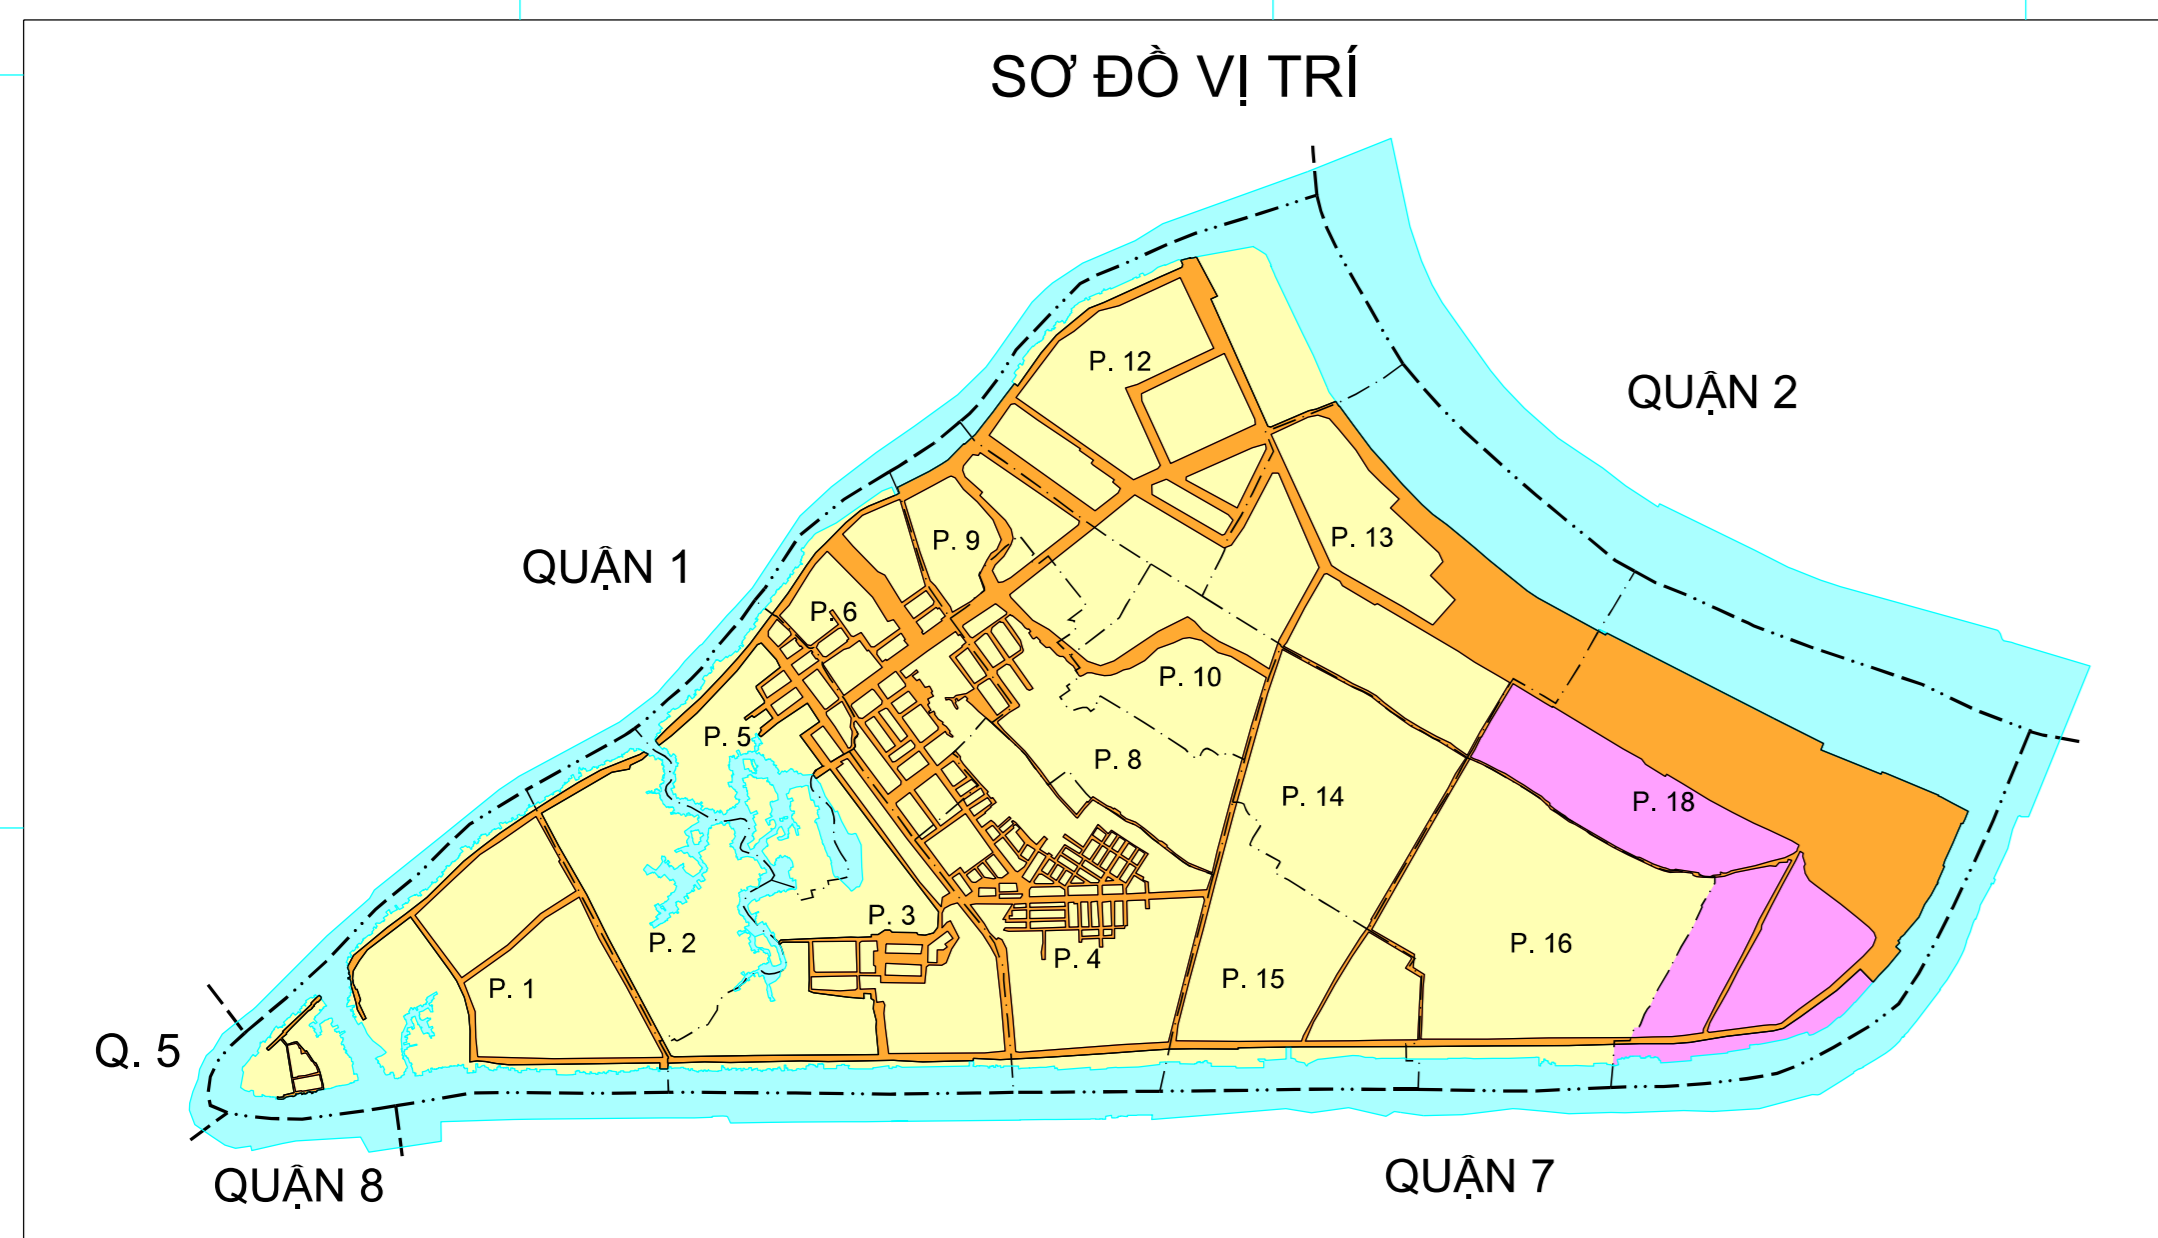

BẢN ĐỒ VỊ TRÍ CÁC DỰ ÁN TRONG KẾ HOẠCH SỬ DỤNG ĐẤT NĂM 2018

PHƯỜNG 18

QUẬN 4

THÀNH PHỐ HỒ CHÍ MINH

CHÚ DẪN			
TÊN KÝ HIỆU	KÝ HIỆU	TÊN KÝ HIỆU	KÝ HIỆU
HIỆN TRẠNG	KẾ HOẠCH	HIỆN TRẠNG	KẾ HOẠCH
Đất ở tại đô thị	OOT	Đất xây dựng cơ sở y tế	DYT
Đất xây dựng trụ sở cơ quan	TSC	Đất xây dựng cơ sở giáo dục và đào tạo	DGD
Đất sản xuất phi NN	SXC	Đất xây dựng cơ sở thể dục thể thao	DTT
Đất thương mại dịch vụ	TMD	Đất xây dựng cơ sở khoa học, công nghệ	DKH
Đất quốc phòng	QDP	Đất xây dựng cơ sở dịch vụ xã hội	DXH
Đất an ninh	DAN	Đất sống ngoài, kênh rạch, suối	SON
Đất xây dựng trụ sở của tổ chức sự nghiệp	DTS	Đất cơ sở tín ngưỡng	TIN
Đất chợ	DCH	Đất cơ sở tôn giáo	TON
Đất cơ sở dịch vụ xã hội - văn hóa	DDT	Đất NT, ND, nhà tang lễ, nhà hỏa táng	WTD
Đất bãi rác, xử lý chất thải	DRA	Đất công trình bưu chính, viễn thông	BCV
Đất công trình công cộng khác	DCK	Đất xây dựng cơ sở văn hóa	DVH
Đất giao thông	DGT	Đất khu vui chơi, giải trí công cộng	DKV
Đất công trình năng lượng	DNL	Khu vực đất thực hiện trong phạm vi kế hoạch sử dụng đất hiện hành - nằm kế hoạch DT - diện tích thực hiện trong năm kế hoạch	NAHT
Đất sinh hoạt công cộng	DSH		

TÊN KÝ HIỆU	KÝ HIỆU	TÊN KÝ HIỆU	KÝ HIỆU
HIỆN TRẠNG	KẾ HOẠCH	HIỆN TRẠNG	KẾ HOẠCH
Địa giới hành chính cấp quận		Đình, chùa, miếu, đền	
Địa giới hành chính cấp phường		Trạm biến thế	
Đường giao thông		Sân vận động	
Sông, suối, hồ, ao		Trường học, nhà trẻ	
Cầu bê tông		Bệnh viện, trạm y tế	
Cầu vượt		Nhà thờ	
Trụ sở UBND Quận		Chợ	
Trụ sở UBND Phường		Bưu điện	

ỦY BAN NHÂN DÂN THÀNH PHỐ HỒ CHÍ MINH <i>Tp. HCM, ngày ... tháng ... năm 2017</i> CHỦ TỊCH	SỞ TÀI NGUYÊN VÀ MÔI TRƯỜNG THÀNH PHỐ HỒ CHÍ MINH <i>Tp. HCM, ngày ... tháng ... năm 2017</i> GIÁM ĐỐC	ỦY BAN NHÂN DÂN QUẬN 4 <i>Tp. HCM, ngày ... tháng ... năm 2017</i> CHỦ TỊCH	CÔNG TY CỔ PHẦN XUẤT NHẬP KHẨU VÀ CÔNG NGHỆ ĐỊA CHỈ ĐẤT VIỆT <i>Tp. HCM, ngày ... tháng ... năm 2017</i> GIÁM ĐỐC

TỶ LỆ 1 : 1000