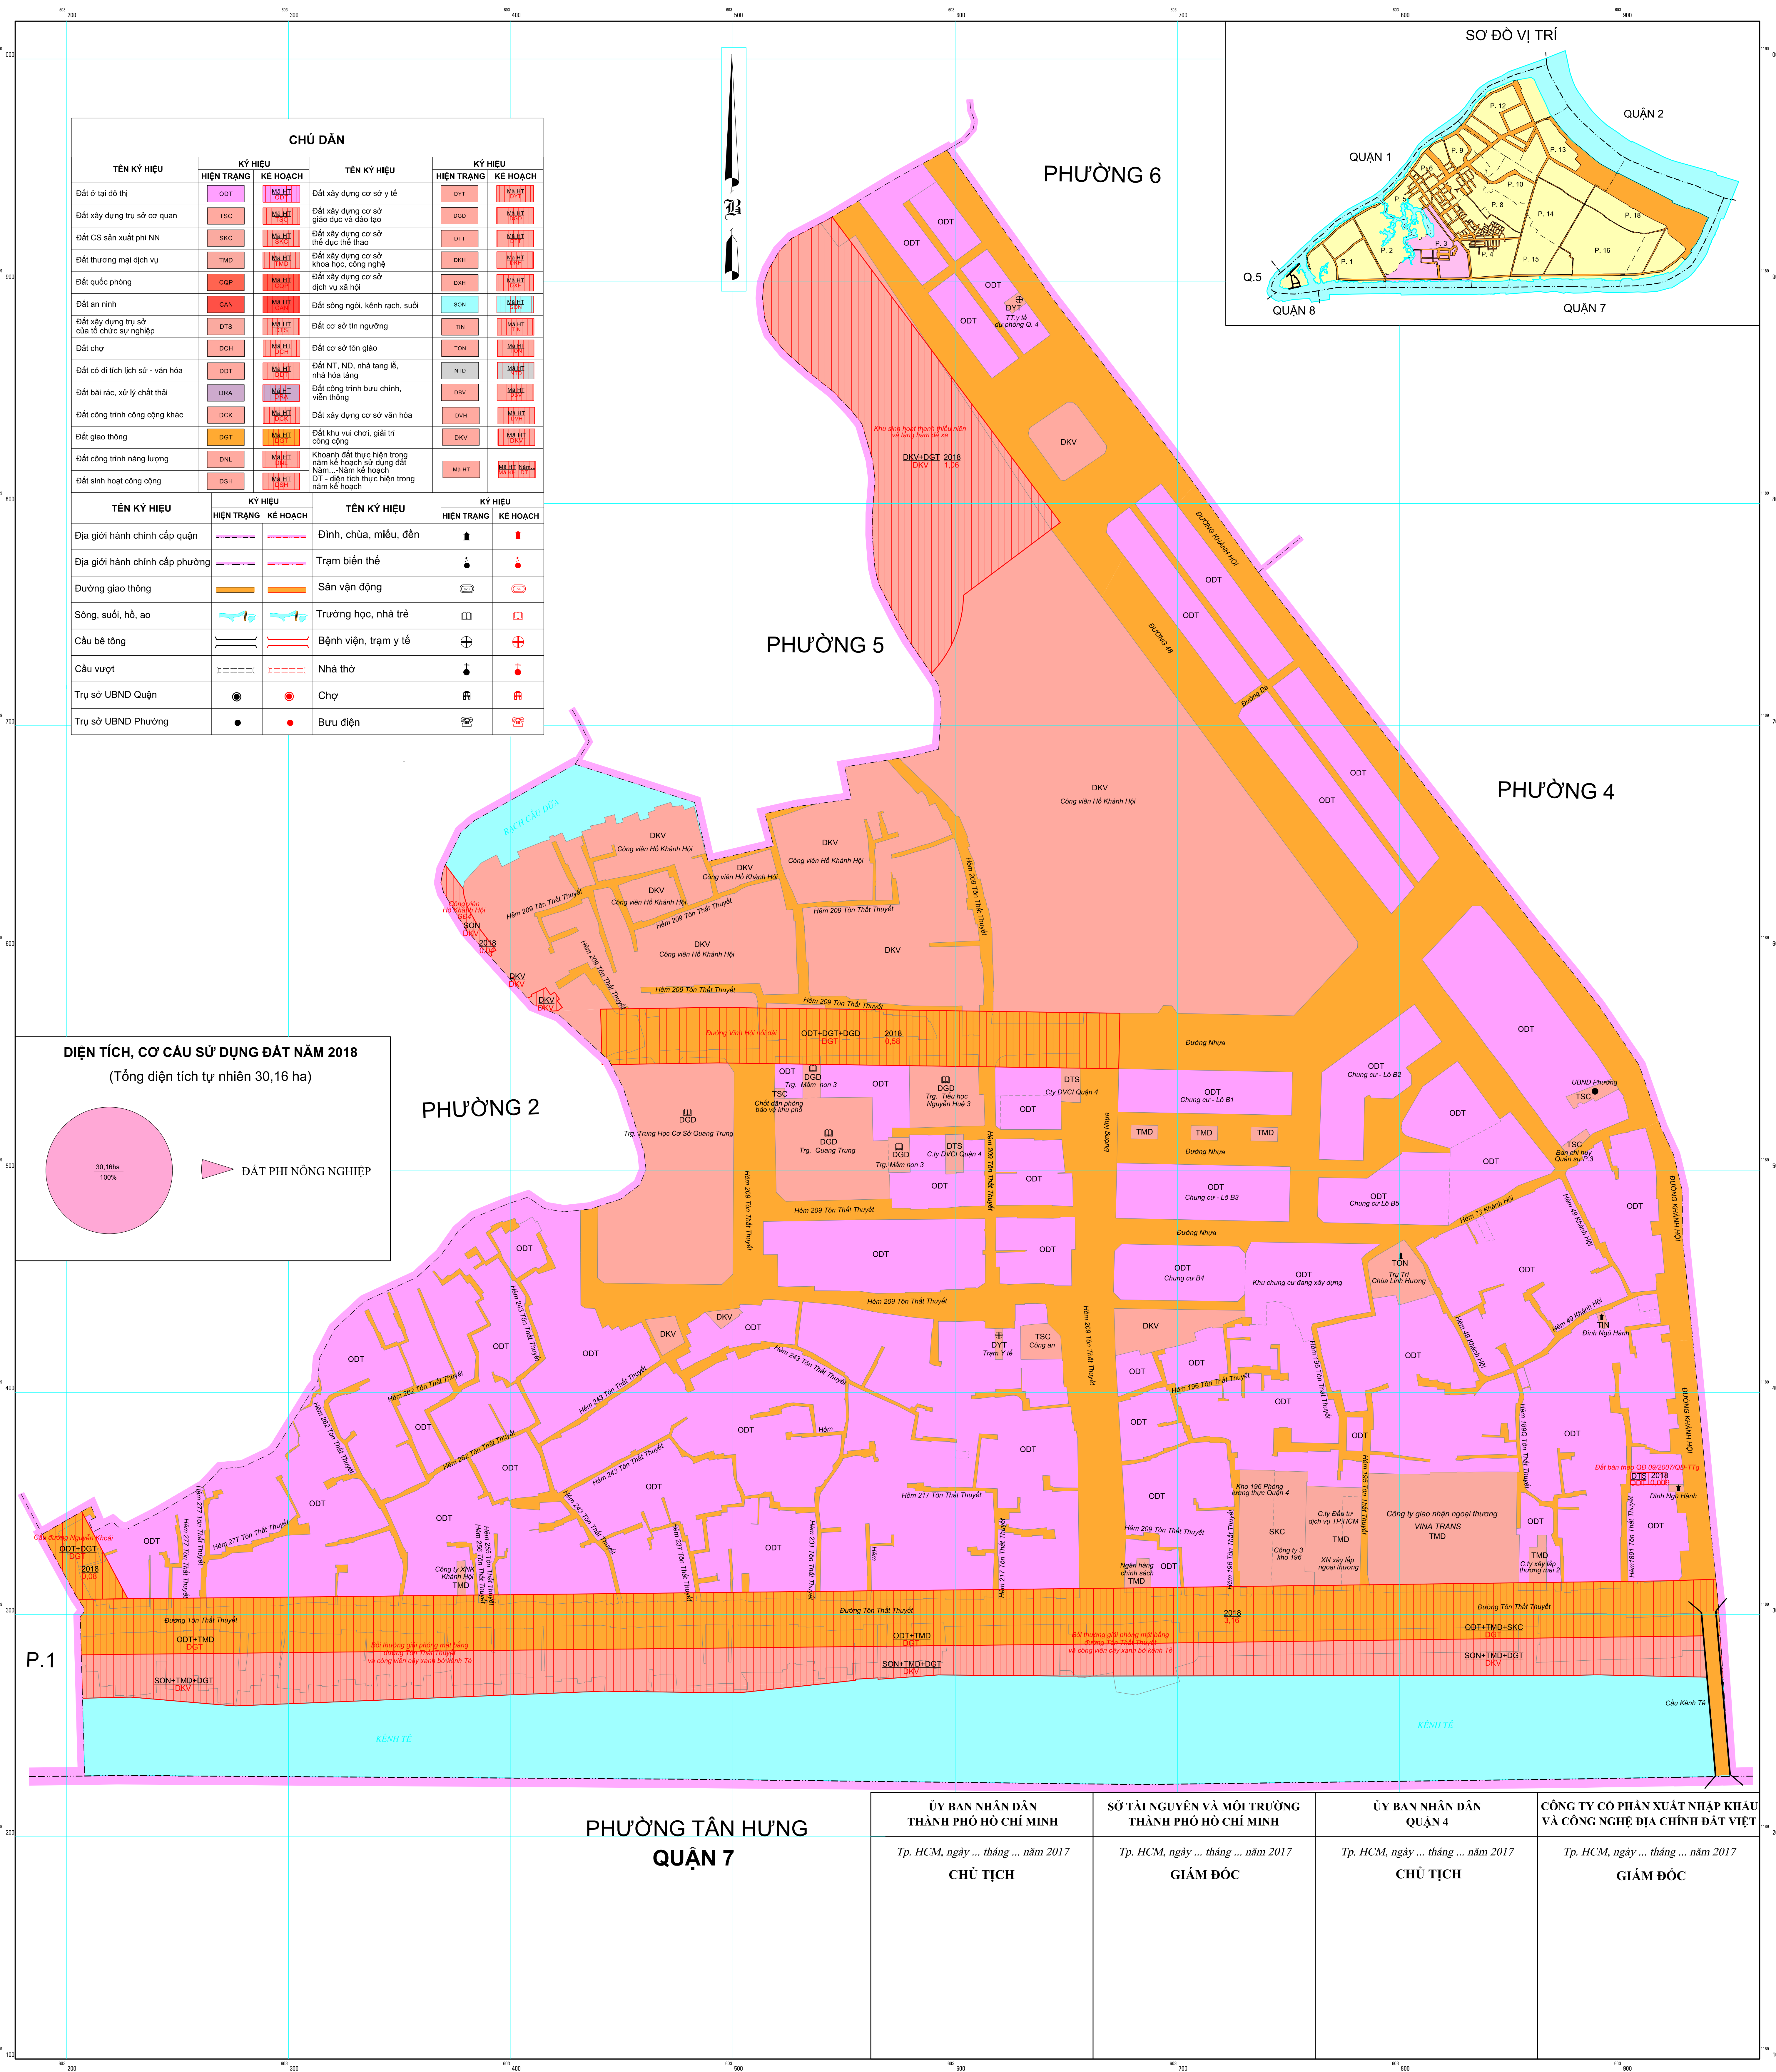

BẢN ĐỒ VỊ TRÍ CÁC DỰ ÁN TRONG KẾ HOẠCH SỬ DỤNG ĐẤT NĂM 2018

QUẬN 4

PHƯỜNG 3

THÀNH PHỐ HỒ CHÍ MINH

CHỮ DẪN																																													
TÊN KÝ HIỆU	KÝ HIỆU		TÊN KÝ HIỆU	KÝ HIỆU																																									
	HIỆN TRẠNG	KẾ HOẠCH		HIỆN TRẠNG	KẾ HOẠCH																																								
Đất ở tại đô thị	ODT	MA HT	Đất xây dựng cơ sở y tế	DYT	MA HT																																								
Đất xây dựng trụ sở cơ quan	TSC	MA HT	Đất xây dựng cơ sở giáo dục và đào tạo	DKD	MA HT																																								
Đất CS sản xuất phi NN	SKC	MA HT	Đất xây dựng cơ sở thể dục thể thao	DTT	MA HT																																								
Đất thương mại dịch vụ	TMD	MA HT	Đất xây dựng cơ sở khoa học, công nghệ	DKH	MA HT																																								
Đất quốc phòng	CGP	MA HT	Đất xây dựng cơ sở dịch vụ xã hội	DKH	MA HT																																								
Đất an ninh	CAN	MA HT	Đất trồng cây lương thực, rau, củ, quả	SON	MA HT																																								
Đất xây dựng trụ sở của tổ chức sự nghiệp	DTS	MA HT	Đất cơ sở tôn giáo	TGN	MA HT																																								
Đất chợ	DCH	MA HT	Đất cơ sở tôn giáo	TON	MA HT																																								
Đất có di tích lịch sử - văn hóa	DDT	MA HT	Đất NT, ND, nhà tang lễ, nhà hỏa táng	NTD	MA HT																																								
Đất bãi rác, xử lý chất thải	DRA	MA HT	Đất công trình bưu chính, viễn thông	DBV	MA HT																																								
Đất công trình công cộng khác	DDK	MA HT	Đất xây dựng cơ sở văn hóa	DVH	MA HT																																								
Đất giao thông	DGT	MA HT	Đất khu vui chơi, giải trí công cộng	DKV	MA HT																																								
Đất công trình năng lượng	DNL	MA HT	Đất kho bãi, bãi đỗ xe, bãi chứa hàng hóa	MA HT	MA HT																																								
Đất sinh hoạt công cộng	DSH	MA HT	Đất kho bãi, bãi đỗ xe, bãi chứa hàng hóa	MA HT	MA HT																																								
<table border="1"> <thead> <tr> <th>TÊN KÝ HIỆU</th> <th>KÝ HIỆU</th> <th>TÊN KÝ HIỆU</th> <th>KÝ HIỆU</th> </tr> <tr> <th></th> <th>HIỆN TRẠNG</th> <th>KẾ HOẠCH</th> <th></th> </tr> </thead> <tbody> <tr> <td>Địa giới hành chính cấp quận</td> <td></td> <td></td> <td>Đình, chùa, miếu, đền</td> </tr> <tr> <td>Địa giới hành chính cấp phường</td> <td></td> <td></td> <td>Trạm biến thế</td> </tr> <tr> <td>Đường giao thông</td> <td></td> <td></td> <td>Sân vận động</td> </tr> <tr> <td>Sông, suối, hồ, ao</td> <td></td> <td></td> <td>Trường học, nhà trẻ</td> </tr> <tr> <td>Cầu bê tông</td> <td></td> <td></td> <td>Bệnh viện, trạm y tế</td> </tr> <tr> <td>Cầu vượt</td> <td></td> <td></td> <td>Nhà thờ</td> </tr> <tr> <td>Trụ sở UBND Quận</td> <td></td> <td></td> <td>Chợ</td> </tr> <tr> <td>Trụ sở UBND Phường</td> <td></td> <td></td> <td>Bưu điện</td> </tr> </tbody> </table>						TÊN KÝ HIỆU	KÝ HIỆU	TÊN KÝ HIỆU	KÝ HIỆU		HIỆN TRẠNG	KẾ HOẠCH		Địa giới hành chính cấp quận			Đình, chùa, miếu, đền	Địa giới hành chính cấp phường			Trạm biến thế	Đường giao thông			Sân vận động	Sông, suối, hồ, ao			Trường học, nhà trẻ	Cầu bê tông			Bệnh viện, trạm y tế	Cầu vượt			Nhà thờ	Trụ sở UBND Quận			Chợ	Trụ sở UBND Phường			Bưu điện
TÊN KÝ HIỆU	KÝ HIỆU	TÊN KÝ HIỆU	KÝ HIỆU																																										
	HIỆN TRẠNG	KẾ HOẠCH																																											
Địa giới hành chính cấp quận			Đình, chùa, miếu, đền																																										
Địa giới hành chính cấp phường			Trạm biến thế																																										
Đường giao thông			Sân vận động																																										
Sông, suối, hồ, ao			Trường học, nhà trẻ																																										
Cầu bê tông			Bệnh viện, trạm y tế																																										
Cầu vượt			Nhà thờ																																										
Trụ sở UBND Quận			Chợ																																										
Trụ sở UBND Phường			Bưu điện																																										