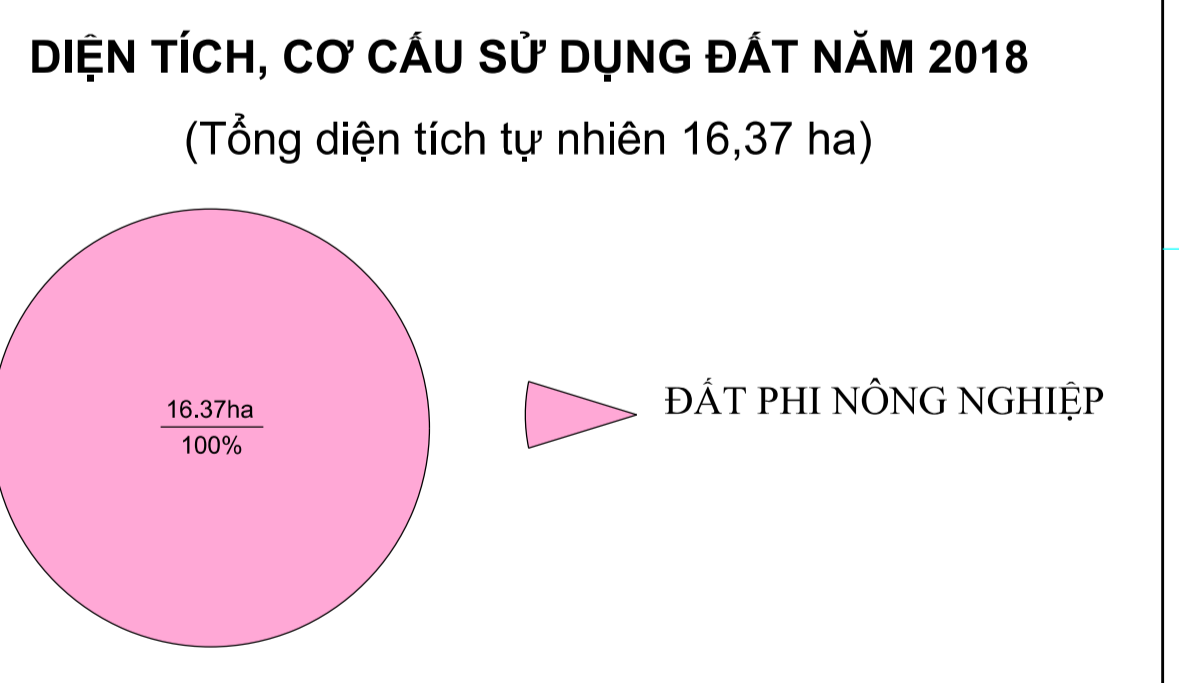

ỦY BAN NHÂN DÂN THÀNH PHỐ HỒ CHÍ MINH Tp. HCM, ngày ... tháng ... năm 2017 CHỦ TỊCH	SỞ TÀI NGUYÊN VÀ MÔI TRƯỜNG THÀNH PHỐ HỒ CHÍ MINH Tp. HCM, ngày ... tháng ... năm 2017 GIÁM ĐỐC	ỦY BAN NHÂN DÂN QUẬN 4 Tp. HCM, ngày ... tháng ... năm 2017 CHỦ TỊCH	CÔNG TY CỔ PHẦN XUẤT NHẬP KHẨU VÀ CÔNG NGHỆ ĐỊA CHÍNH ĐẤT VIỆT Tp. HCM, ngày ... tháng ... năm 2017 GIÁM ĐỐC

NGUỒN TÀI LIỆU
- Bản đồ quy hoạch sử dụng đất đến năm 2020 Quận 4
- Bản đồ hiện trạng sử dụng đất năm 2014 phường 5, hệ tọa độ VN 2000, kinh tuyến trục 10545', múi chiếu 3

TỶ LỆ 1 : 1000

ĐƠN VỊ XÂY DỰNG
- Công ty cổ phần XNK và Công nghệ Địa chính Đất Việt
- UBND phường 5 - Quận 4 phối hợp thực hiện