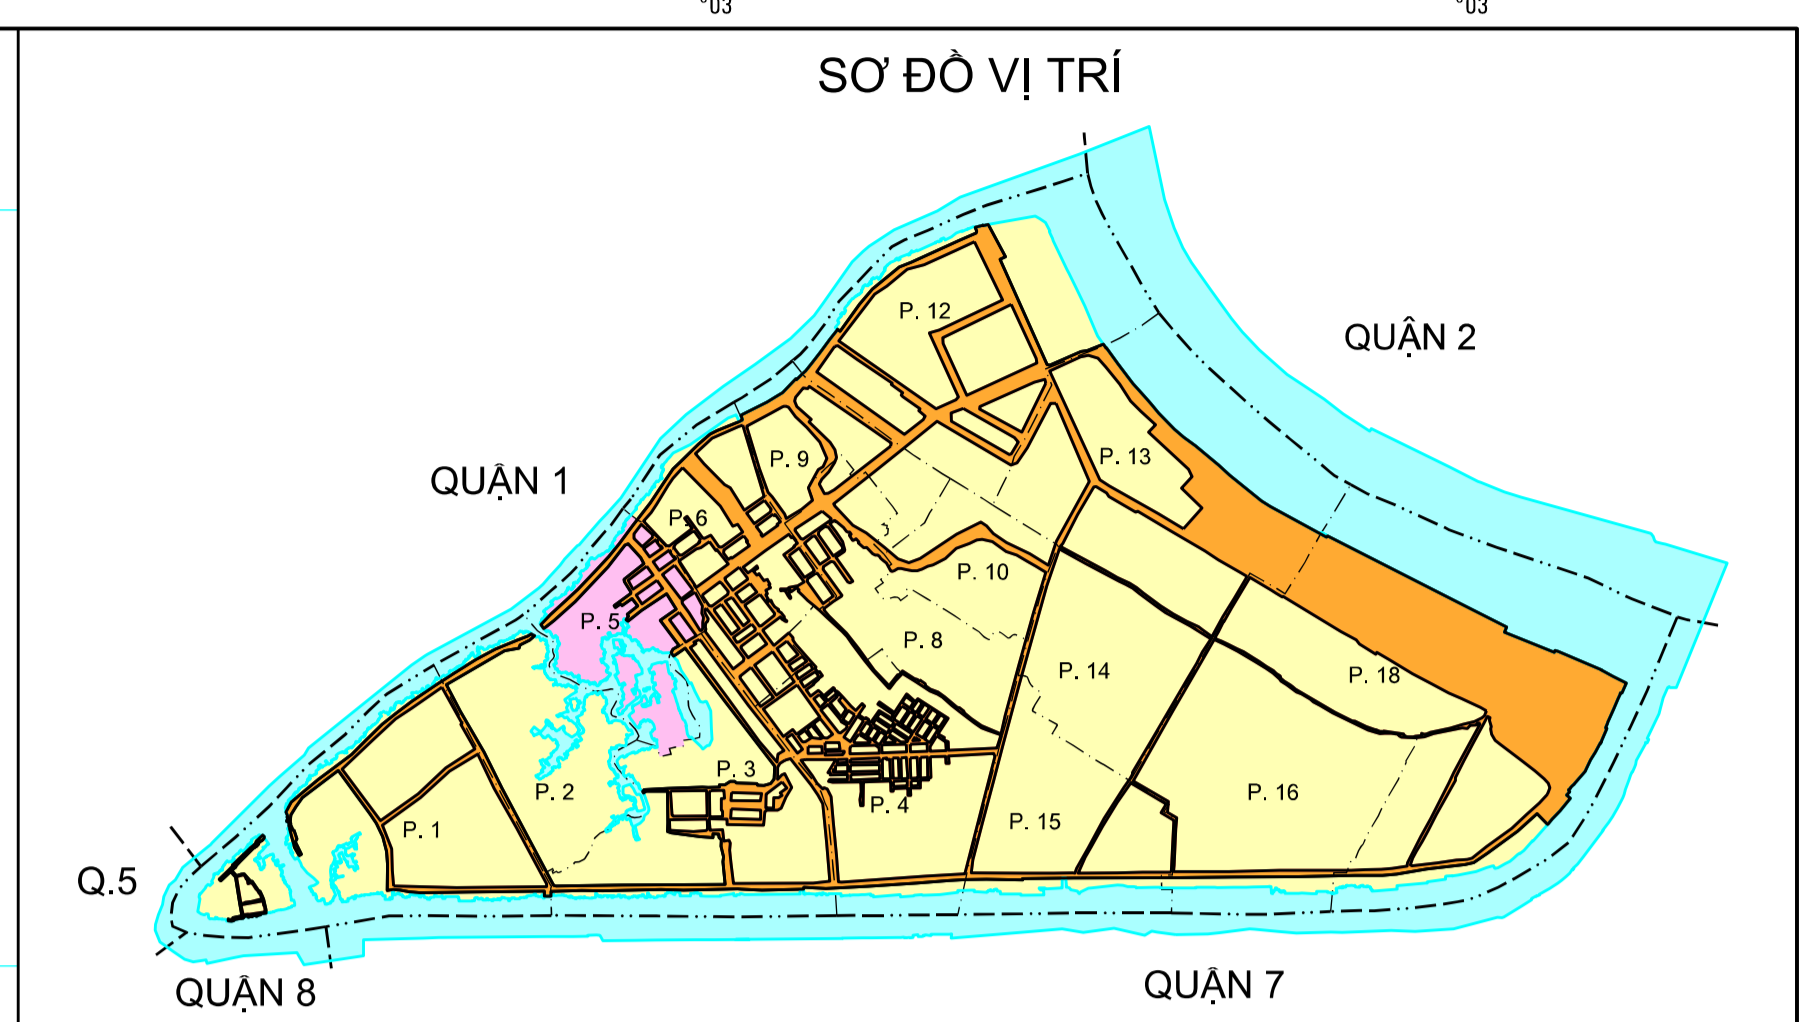

BẢN ĐỒ VỊ TRÍ CÁC DỰ ÁN TRONG KẾ HOẠCH SỬ DỤNG ĐẤT NĂM 2018

QUẬN 4

PHƯỜNG 5

THÀNH PHỐ HỒ CHÍ MINH

CHÚ DẪN			
TÊN KÝ HIỆU	KÝ HIỆU	TÊN KÝ HIỆU	KÝ HIỆU
HIỆN TRẠNG	KẾ HOẠCH	HIỆN TRẠNG	KẾ HOẠCH
Đất ở tại đô thị	ODT	Đất xây dựng cơ sở y tế	DYT
Đất xây dựng trụ sở cơ quan	TSC	Đất xây dựng cơ sở giáo dục và đào tạo	ODD
Đất CS sản xuất phi NN	SKC	Đất xây dựng cơ sở thể dục thể thao	ODT
Đất thương mại dịch vụ	TMD	Đất xây dựng cơ sở khoa học, công nghệ	DCH
Đất quốc phòng	QDP	Đất xây dựng cơ sở dịch vụ xã hội	DVH
Đất an ninh	CAN	Đất sống nghỉ, kính rạch, suối	SON
Đất xây dựng trụ sở của tổ chức sự nghiệp	DTN	Đất cơ sở tín ngưỡng	TNG
Đất chợ	DCH	Đất cơ sở tôn giáo	TON
Đất có di tích lịch sử - văn hóa	DOT	Đất NT, ND, nhà tang lễ, nhà hỏa táng	NTO
Đất bãi rác, xử lý chất thải	DRA	Đất công trình bưu chính, viễn thông	DVY
Đất công trình công cộng khác	DCK	Đất xây dựng cơ sở văn hóa	DVH
Đất giao thông	DGT	Đất khu vui chơi, giải trí công cộng	DKV
Đất công trình năng lượng	DNK	Khu vực đất thực hiện trong năm kế hoạch sử dụng đất Năm... Năm kế hoạch DT - diện tích thực hiện trong năm kế hoạch	MAHT
Đất sinh hoạt công cộng	DSPH		

TÊN KÝ HIỆU	KÝ HIỆU	TÊN KÝ HIỆU	KÝ HIỆU
HIỆN TRẠNG	KẾ HOẠCH	HIỆN TRẠNG	KẾ HOẠCH
Địa giới hành chính cấp quận		Đình, chùa, miếu, đền	
Địa giới hành chính cấp phường		Trạm biến thế	
Đường giao thông		Sân vận động	
Sông, suối, hồ, ao		Trường học, nhà trẻ	
Cầu bê tông		Bệnh viện, trạm y tế	
Cầu vòm		Nhà thờ	
Trụ sở UBND Quận		Chợ	
Trụ sở UBND Phường		Bưu điện	

NGUỒN TÀI LIỆU
 - Bản đồ quy hoạch sử dụng đất đến năm 2020 Quận 4
 - Bản đồ hiện trạng sử dụng đất năm 2014 phường 5, hệ tọa độ VN 2000, kinh tuyến trục 10545', múi chiếu 3

TỶ LỆ 1 : 1000

ĐƠN VỊ XÂY DỰNG
 - Công ty cổ phần XNK và Công nghệ Địa chính Đất Việt
 - UBND phường 5 - Quận 4 phối hợp thực hiện