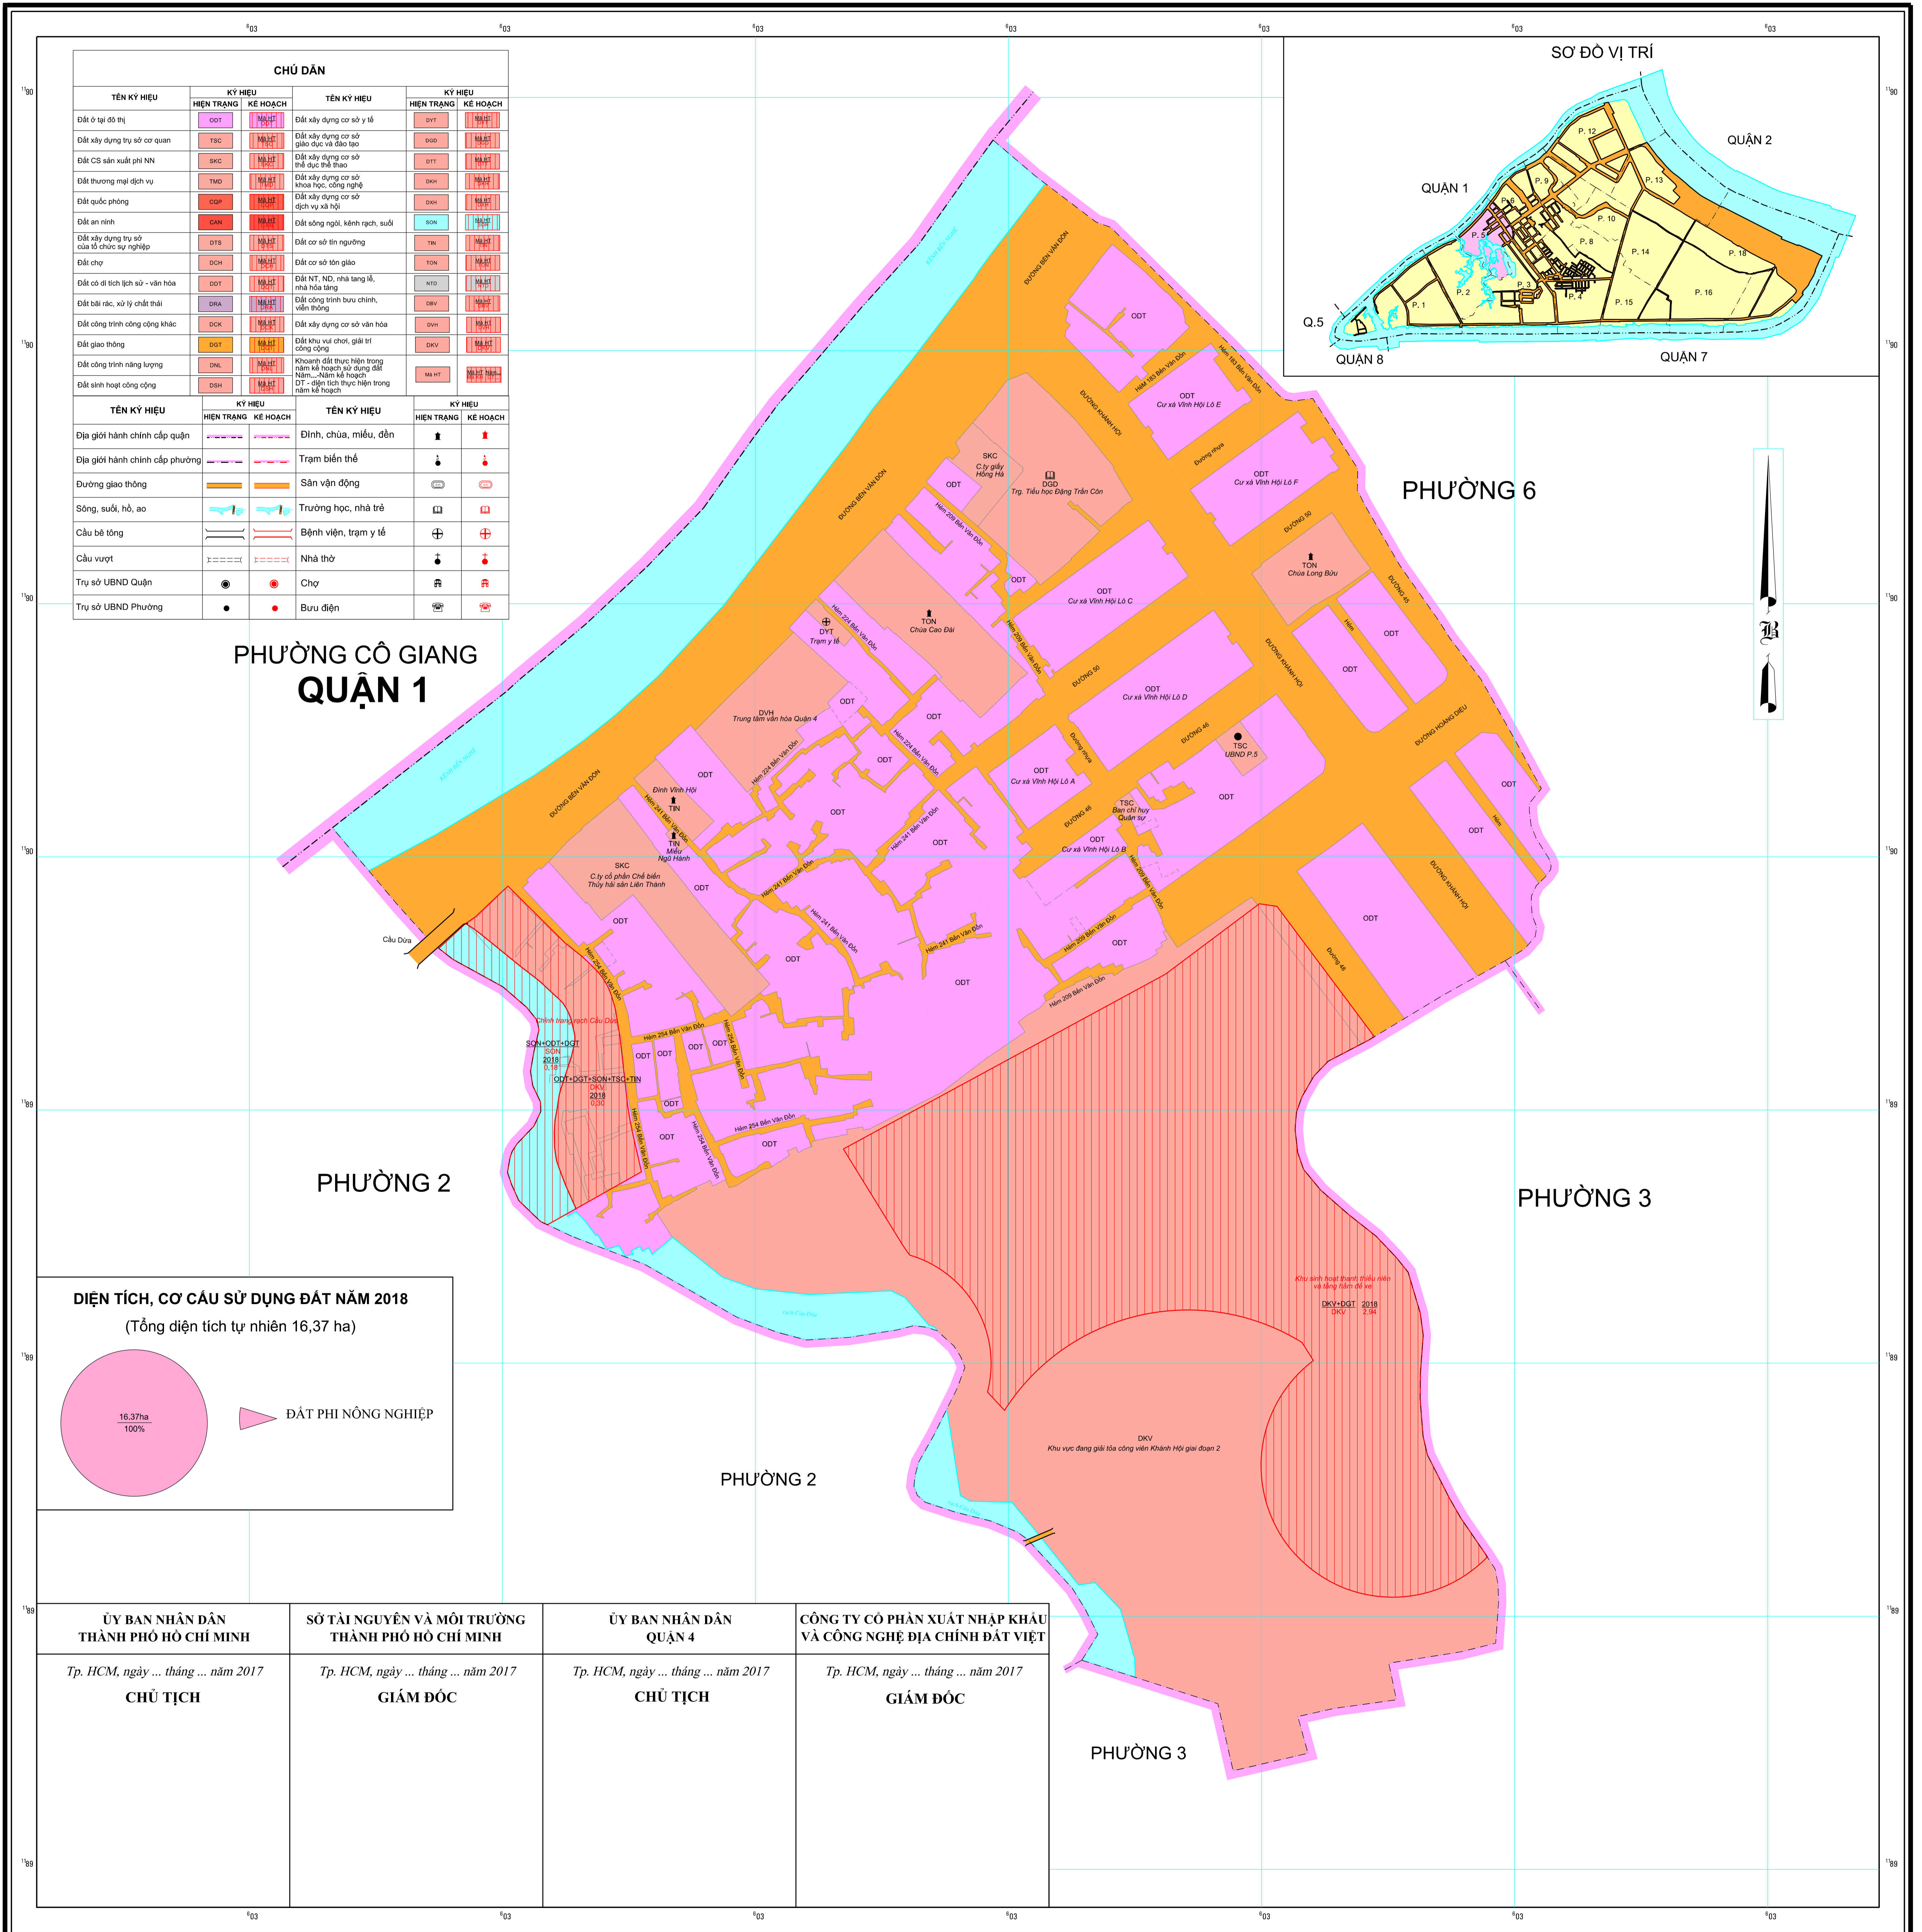

BẢN ĐỒ VỊ TRÍ CÁC DỰ ÁN TRONG KẾ HOẠCH SỬ DỤNG ĐẤT NĂM 2018

QUẬN 4

PHƯỜNG 5

THÀNH PHỐ HỒ CHÍ MINH

CHÚ DẪN			
TÊN KÝ HIỆU	KÝ HIỆU	TÊN KÝ HIỆU	KÝ HIỆU
HIỆN TRẠNG	KẾ HOẠCH	HIỆN TRẠNG	KẾ HOẠCH
Đất ở tại đô thị	ODT	Đất xây dựng cơ sở y tế	DYT
Đất xây dựng trụ sở cơ quan	TSC	Đất xây dựng cơ sở giáo dục và đào tạo	ODD
Đất CS sản xuất phi NN	SKC	Đất xây dựng cơ sở thể dục thể thao	ODT
Đất thương mại dịch vụ	TMD	Đất xây dựng cơ sở khoa học, công nghệ	DCH
Đất quốc phòng	QDP	Đất xây dựng cơ sở dịch vụ xã hội	DVH
Đất an ninh	CAN	Đất sống nghỉ, kính rạch, suối	SON
Đất xây dựng trụ sở của tổ chức sự nghiệp	DTN	Đất cơ sở tín ngưỡng	TNG
Đất chợ	DCH	Đất cơ sở tôn giáo	TON
Đất có di tích lịch sử - văn hóa	DOT	Đất NT, ND, nhà tang lễ, nhà hỏa táng	NTO
Đất bãi rác, xử lý chất thải	DRA	Đất công trình bưu chính, viễn thông	DVY
Đất công trình công cộng khác	DCK	Đất xây dựng cơ sở văn hóa	DVH
Đất giao thông	DGT	Đất khu vui chơi, giải trí công cộng	DKV
Đất công trình năng lượng	DNK	Khu vực đất thực hiện trong năm kế hoạch sử dụng đất Năm... Năm kế hoạch DT - diện tích thực hiện trong năm kế hoạch	MAHT
Đất sinh hoạt công cộng	DSPH		

TÊN KÝ HIỆU	KÝ HIỆU	TÊN KÝ HIỆU	KÝ HIỆU
HIỆN TRẠNG	KẾ HOẠCH	HIỆN TRẠNG	KẾ HOẠCH
Địa giới hành chính cấp quận		Đình, chùa, miếu, đền	
Địa giới hành chính cấp phường		Trạm biến thế	
Đường giao thông		Sân vận động	
Sông, suối, hồ, ao		Trường học, nhà trẻ	
Cầu bê tông		Bệnh viện, trạm y tế	
Cầu vòm		Nhà thờ	
Trụ sở UBND Quận		Chợ	
Trụ sở UBND Phường		Bưu điện	

NGUỒN TÀI LIỆU
 - Bản đồ quy hoạch sử dụng đất đến năm 2020 Quận 4
 - Bản đồ hiện trạng sử dụng đất năm 2014 phường 5, hệ tọa độ VN 2000, kinh tuyến trục 10545', múi chiếu 3

TỶ LỆ 1 : 1000

ĐƠN VỊ XÂY DỰNG
 - Công ty cổ phần XNK và Công nghệ Địa chính Đất Việt
 - UBND phường 5 - Quận 4 phối hợp thực hiện